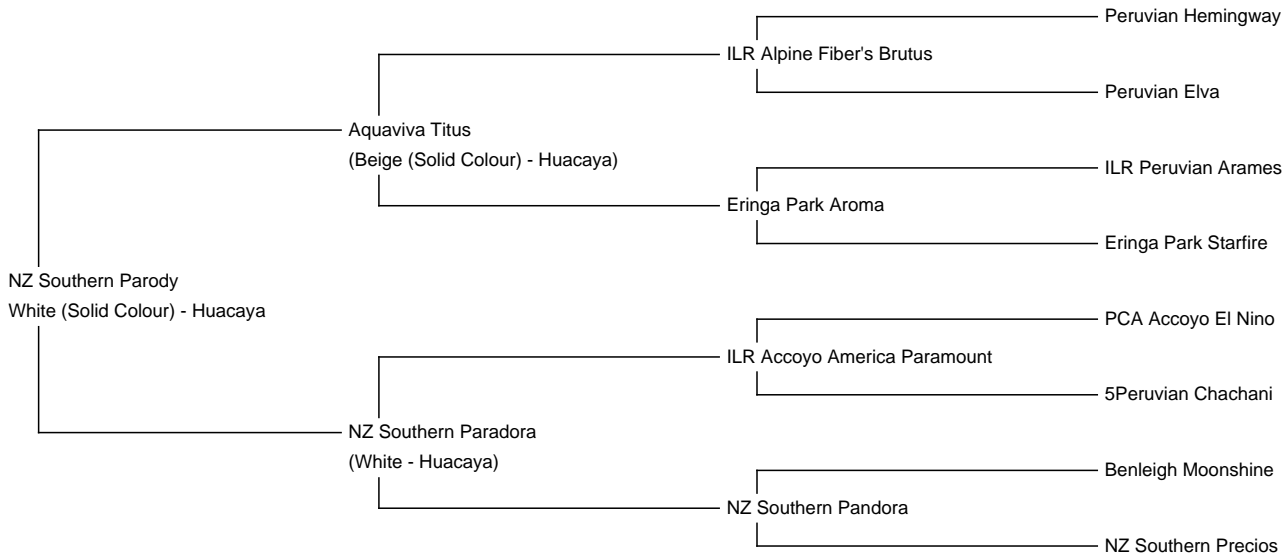

Service Fee (Mobile Mate): €1,250.00 This price is NOT inclusive of sales tax which

needs to be added.

Sire: Aquaviva Titus

Dam: NZ Southern Paradora

Breed Type: Huacaya

Colour: White (Solid Colour)

Registered With: Lareu AREU-015698

Blood Lineage: Hemingway, Purrumbete Inti

Date of Birth: 30th November 2012

Fleece: (6th)

22.70µ SD 4.20µ CV 18.40% % Over 30 Microns(µ) 5.00% SF 21.60µ Curvature 37.80 deg/mm Staple Length 85 mm

(taken on 1st May 2018 at 5 Years and 6 Months of age)

Fibre Testing Authority: Australian Alpaca Fibre Testing

Description:

Parody ist ein stolzer und kräftiger Hengst mit einem tollen Charakter. Sicher und kompetent führt er seine Hengstgruppe. Sein Körperbau und sein Vlies sind vorbildlich. Wie sein berühmter Vater Aquaviva Titus vererbt er das feine hochfrequente Vlies und seinen gutmütigen Charakter. ILR Alpine Fiber's Brutus und Eringa Perk Aroma gehören zu den berühmtesten Alpakas in Neuseeland.

Er stand einige Jahre in Frankreich und steht erst jetzt für Fremdeckungen in Deutschland zur Verfügung.

Prizes Won:

Leider wurde er nie in einer Show vorgestellt.

Parody1

Parody2

Parody3