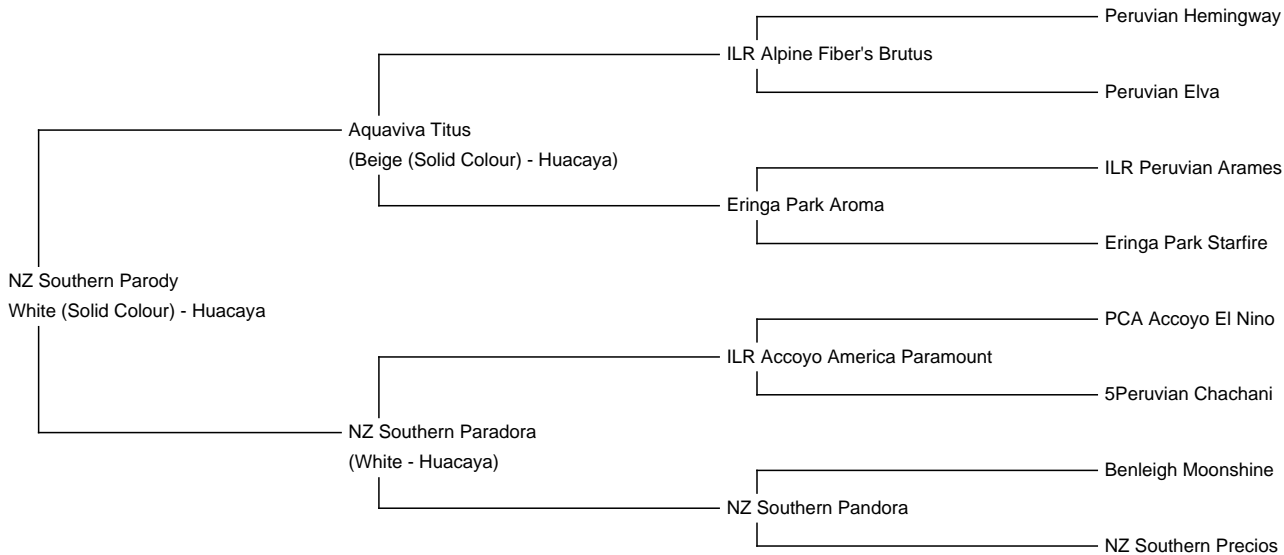

Service Fee (Mobile Mate): €1,250.00 This price is NOT inclusive of sales tax which

needs to be added.

Sire: Aquaviva Titus

Dam: NZ Southern Paradora

Breed Type: Huacaya

Colour: White (Solid Colour)

Registered With: Lareu AREU-015698

Blood Lineage: Hemingway, Purrumbete Inti

Date of Birth: 30th November 2012

Fleece: (6th)

22.70µ SD 4.20µ CV 18.40% % Over 30 Microns(µ) 5.00% SF 21.60µ Curvature 37.80 deg/mm Staple Length 85 mm

(taken on 1st May 2018 at 5 Years and 6 Months of age)

Fibre Testing Authority: Australian Alpaca Fibre Testing

Description:

Parody ist ein stolzer und kräftiger Hengst mit einem tollen Charakter. Sicher und kompetent führt er seine Hengstgruppe. Sein Körperbau und sein Vlies sind vorbildlich. Wie sein berühmter Vater Aquaviva Titus vererbt er das feine hochfrequente Vlies und seinen gutmütigen Charakter. ILR Alpine Fiber's Brutus und Eringa Perk Aroma gehören zu den berühmtesten Alpakas in Neuseeland.