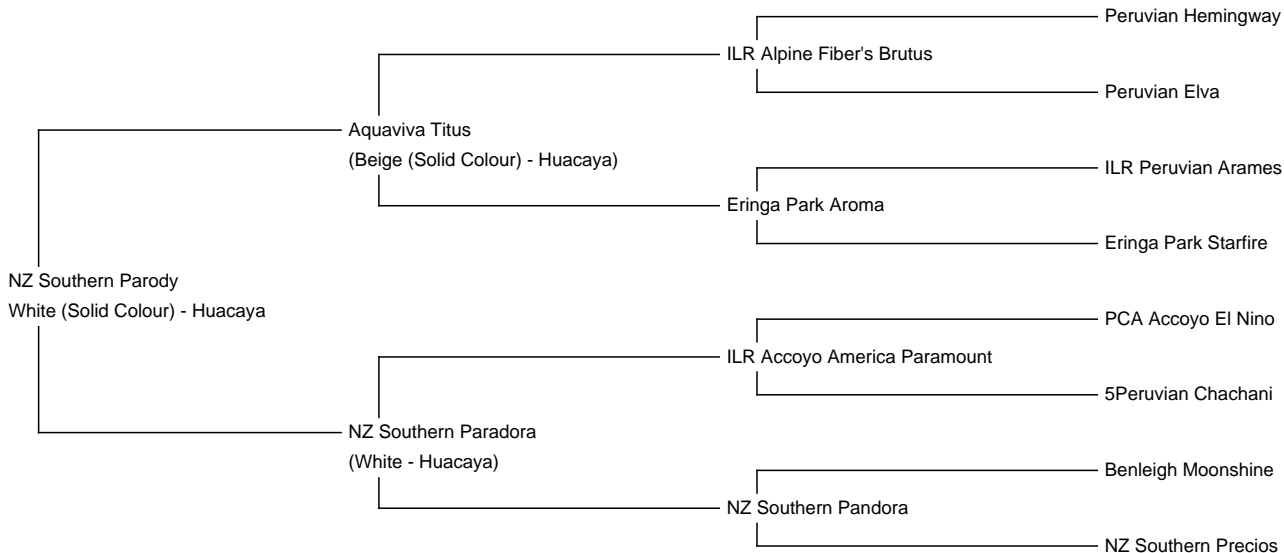

Service Fee (Mobile Mate): €1,250.00 This price is NOT inclusive of sales tax which

needs to be added.

Sire: Aquaviva Titus

Dam: NZ Southern Paradora

Breed Type: Huacaya

Colour: White (Solid Colour)

Registered With: Lareu AREU-015698

Blood Lineage: Hemingway, Purrumbete Inti

Date of Birth: 30th November 2012

Fleece: (6th)

22.70µ SD 4.20µ CV 18.40% % Over 30 Microns(µ) 5.00% SF 21.60µ Curvature 37.80 deg/mm Staple Length 85 mm

(taken on 1st May 2018 at 5 Years and 6 Months of age)

Fibre Testing Authority: Australian Alpaca Fibre Testing

Description:

Parody ist ein stolzer und kräftiger Hengst mit einem tollen Charakter. Sicher und kompetent führt er seine Hengstgruppe. Sein Körperbau und sein Vlies sind vorbildlich. Wie sein berühmter Vater Aquaviva Titus vererbt er das feine hochfrequente Vlies und seinen gutmütigen Charakter. ILR Alpine Fiber's Brutus und Eringa Perk Aroma gehören zu den berühmtesten Alpakas in Neuseeland.

Er stand einige Jahre in Frankreich und steht erst jetzt für Fremdeckungen in Deutschland zur Verfügung.

Prizes Won:

Leider wurde er nie in einer Show vorgestellt.