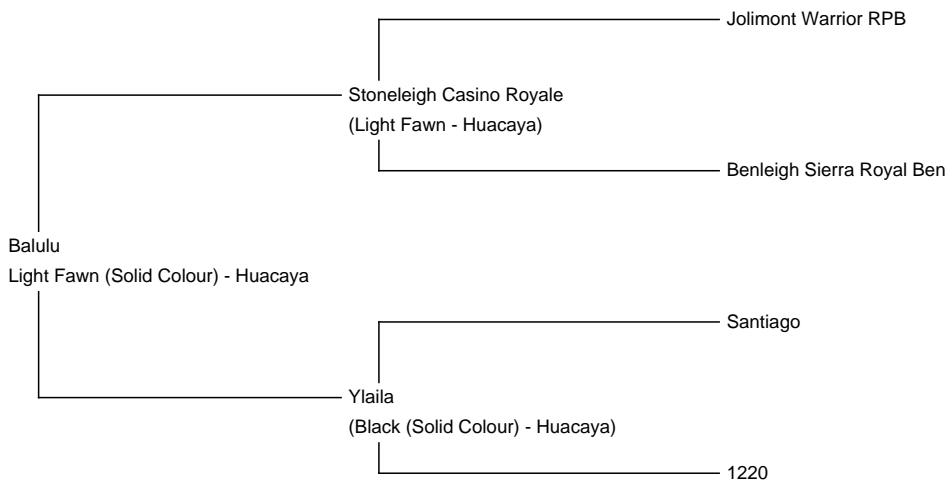

Sire: Stoneleigh Casino Royale

Dam: Ylaila

Breed Type: Huacaya

Colour: Light Fawn (Solid Colour)

Registered With: AREU-022529

Date of Birth: 30th June 2017

Fleece:

18.70µ SD 3.90µ CV 21.00% % Over 30 Microns(µ) 0.70%

(taken on 20th June 2019 at 2 Years of age)

Description:

Ein sehr ausgeglichener Hengst mit korrekten Körperbau und feinen Vlies.

Das erste Fohlen wurde im Juni 2020 geboren.

Gerne senden wir Ihnen auf Anfrage Bilder der Fohlen. Macht jede Farbe!

Geeignet auch für Graue Stuten.

Prizes Won:

3. Platz Schönheit in Buchloe (D) 2018

3. Platz Schönheit in Graz (A) 2019

1. Platz Schönheit in Bayreuth (D) 2019

3. Platz Schönheit in Traboch (A) 2019

2. Platz Schönheit in Graz (A) 2020