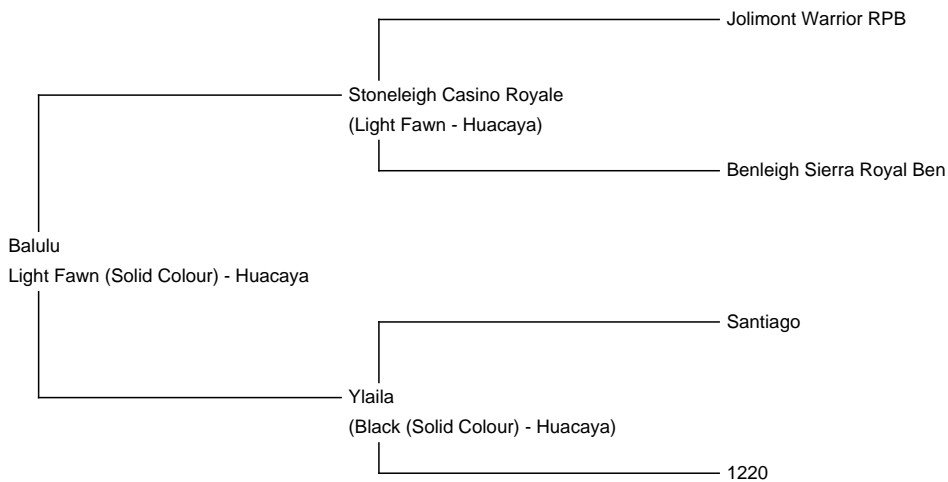

Sire: Stoneleigh Casino Royale

Dam: Ylaila

Breed Type: Huacaya

Colour: Light Fawn (Solid Colour)

Registered With: AREU-022529

Date of Birth: 30th June 2017

Fleece:

18.70µ SD 3.90µ CV 21.00% % Over 30 Microns(µ) 0.70%

(taken on 20th June 2019 at 2 Years of age)

Description:

Ein sehr ausgeglichener Hengst mit korrekten Körperbau und feinen Vlies.

Das erste Fohlen wurde im Juni 2020 geboren.

Gerne senden wir Ihnen auf Anfrage Bilder der Fohlen. Macht jede Farbe!

Geeignet auch für Graue Stuten.

Prizes Won:

3. Platz Schönheit in Buchloe (D) 2018

3. Platz Schönheit in Graz (A) 2019

1. Platz Schönheit in Bayreuth (D) 2019

3. Platz Schönheit in Traboch (A) 2019

2. Platz Schönheit in Graz (A) 2020