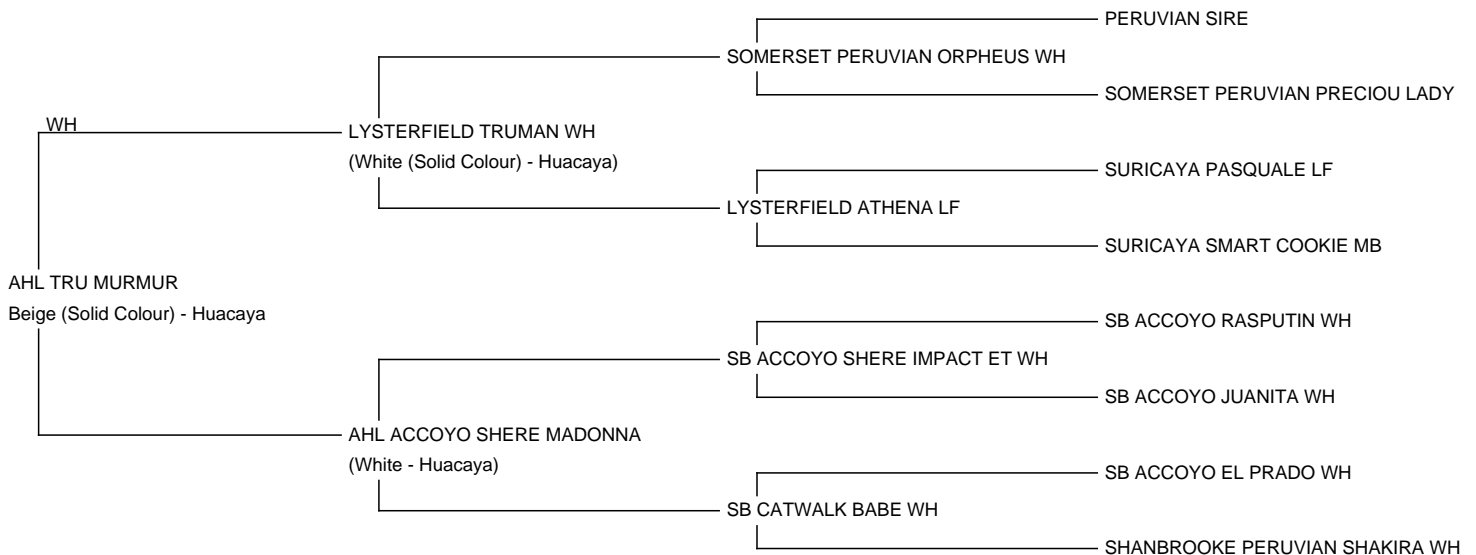

AHL TRU MURMUR

Service Fee (Drive By): Contact For Fee

Service Fee (Mobile Mate): Contact For Fee

Sire: LYSTERFIELD TRUMAN WH

Dam: AHL ACCOYO SHERE MADONNA

Breed Type: Huacaya

Colour: Beige (Solid Colour)

Registered With: A-REU

NWKS.CH

ÖAZV inkl.DNA

Blood Lineage: Peru/Australien

Date of Birth: 26th August 2016

Diameter (Micron) of first fleece sample: 16.77µ

Fleece: (3rd)

19.80µ SD 3.60µ CV 18.10% % Over 30 Microns(µ) 0.80% SF 18.90µ Curvature 46.00 deg/mm

(taken on 5th September 2019 at 3 Years and 1 Month of age)

Fibre Testing Authority: Yocom-McColl Testing Laboratories

Description:

AHL TRU MURMUR ist im Mai23 ausgereist und steht nun in der Schweiz!

AHL TRU MURMUR ist eine wahrlich stolze und charimatische Erscheinun, kräftig gebaur und dazu ein wahres Fasermonster mit seinem dichten Vlies von " top to toe" und dazu einer extremen Stapellänge 3. Vlies 15cm, und durch und durch ausgeprägtenmCrimp!

die in sich Accoyo ElPrado und PerShakira vereint, also alles grossartige peruanische Linien!

VF = Sie fahren mit Ihrer Stute bei uns vorbei zum Deckhengst, die Stute kann wieder nach Hause genommen werden