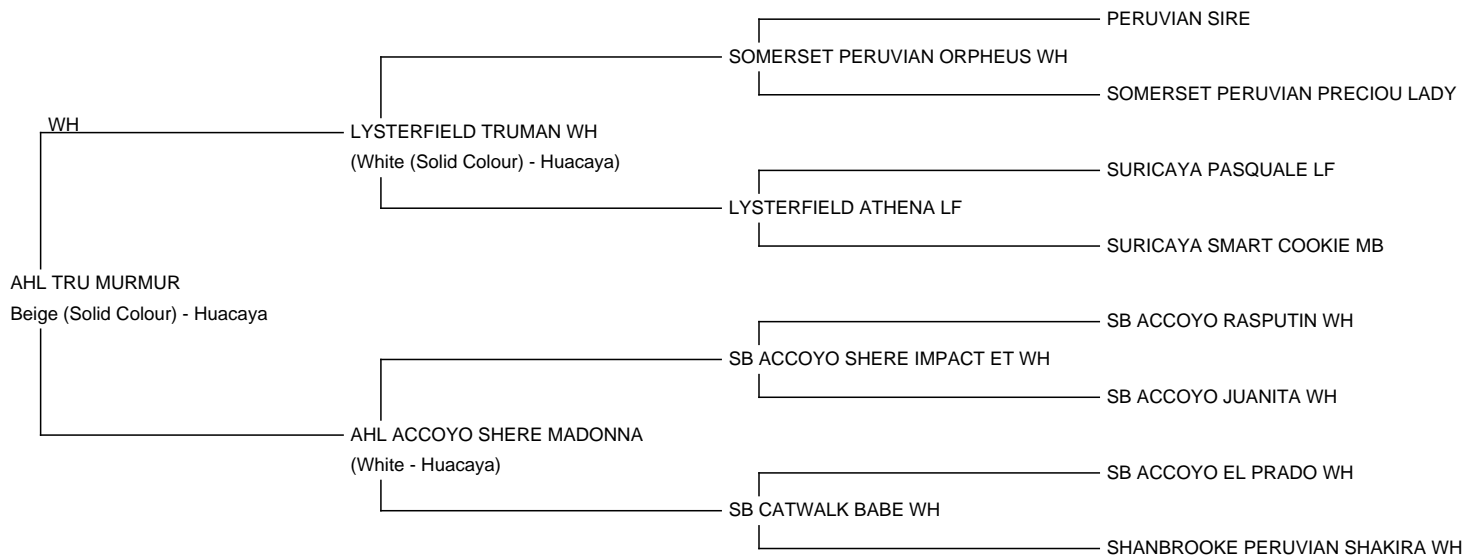

AHL TRU MURMUR

Service Fee (Drive By): Contact For Fee

Service Fee (Mobile Mate): Contact For Fee

Sire: LYSTERFIELD TRUMAN WH

Dam: AHL ACCOYO SHERE MADONNA

Breed Type: Huacaya

Colour: Beige (Solid Colour)

Registered With: A-REU

NWKS.CH

ÖAZV inkl.DNA

Blood Lineage: Peru/Australien

Date of Birth: 26th August 2016

Diameter (Micron) of first fleece sample: 16.77µ

Fleece: (3rd)

19.80µ SD 3.60µ CV 18.10% % Over 30 Microns(µ) 0.80% SF 18.90µ Curvature 46.00 deg/mm

(taken on 5th September 2019 at 3 Years and 1 Month of age)

Fibre Testing Authority: Yocom-McColl Testing Laboratories

Description:

AHL TRU MURMUR ist im Mai23 ausgereist und steht nun in der Schweiz!

AHL TRU MURMUR ist eine wahrlich stolze und charimatische Erscheinun, kräftig gebaur und dazu ein wahres Fasermonster mit seinem dichten Vlies von " top to toe" und dazu einer extremen Stapellänge 3. Vlies 15cm, und durch und durch ausgeprägtenmCrimp!

die in sich Accoyo ElPrado und PerShakira vereint, also alles grossartige peruanische Linien!

VF = Sie fahren mit Ihrer Stute bei uns vorbei zum Deckhengst, die Stute kann wieder nach Hause genommen werden