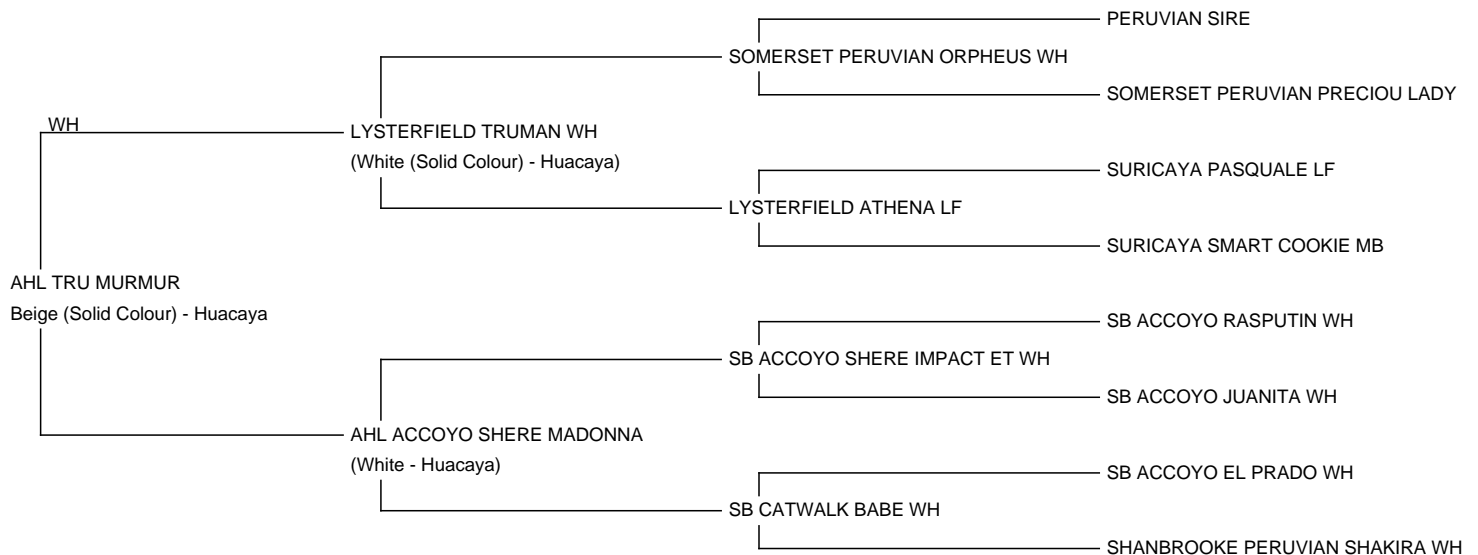

## AHL TRU MURMUR

**Service Fee (Drive By):** Contact For Fee

**Service Fee (Mobile Mate):** Contact For Fee

**Sire:** LYSTERFIELD TRUMAN WH

**Dam:** AHL ACCOYO SHERE MADONNA

**Breed Type:** Huacaya

**Colour:** Beige (Solid Colour)

**Registered With:** A-REU

NWKS.CH

ÖAZV inkl.DNA

**Blood Lineage:** Peru/Australien

**Date of Birth:** 26th August 2016

Diameter (Micron) of first fleece sample: 16.77µ

**Fleece:** (3rd)

19.80µ SD 3.60µ CV 18.10% % Over 30 Microns(µ) 0.80% SF 18.90µ Curvature 46.00 deg/mm

### Description:

AHL TRU MURMUR ist im Mai23 ausgereist und steht nun in der Schweiz!

AHL TRU MURMUR ist eine wahrlich stolze und charimatische Erscheinun, kräftig gebaur und dazu ein wahres Fasermonster mit seinem dichten Vlies von " top to toe" und dazu einer extremen Stapellänge 3. Vlies 15cm, und durch und durch ausgeprägtenmCrimp!

die in sich Accoyo ElPrado und PerShakira vereint, also alles grossartige peruanische Linien!

VF = Sie fahren mit Ihrer Stute bei uns vorbei zum Deckhengst, die Stute kann wieder nach Hause genommen werden