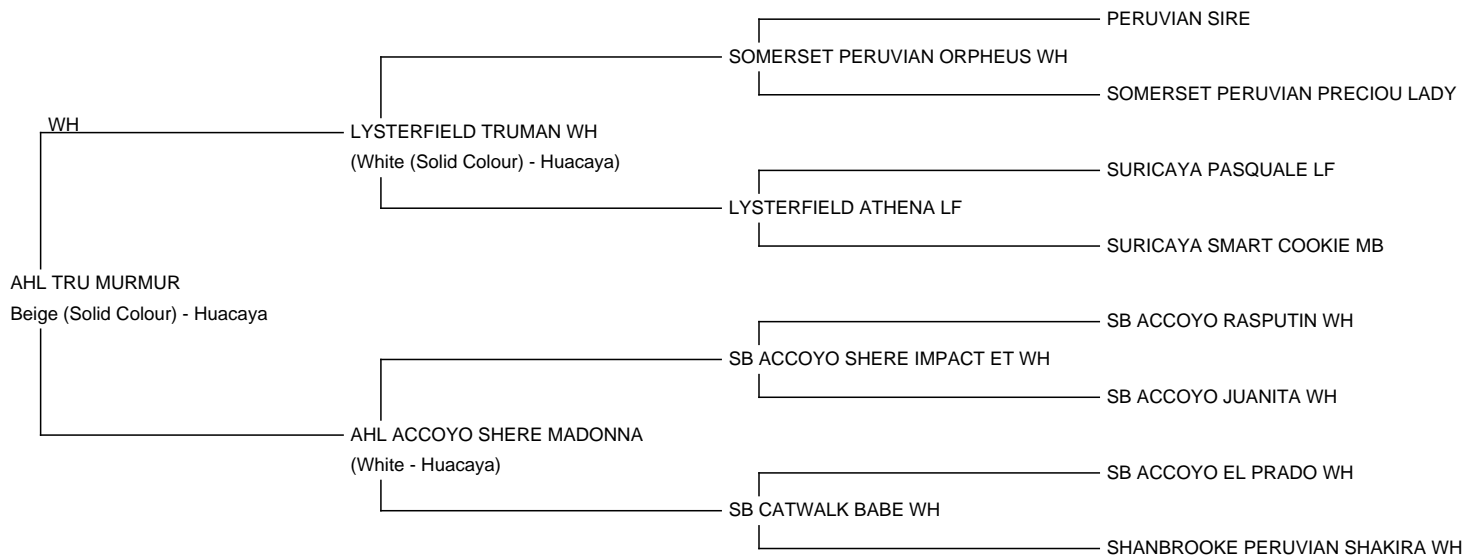

## AHL TRU MURMUR

**Service Fee (Drive By):** Contact For Fee

**Service Fee (Mobile Mate):** Contact For Fee

**Sire:** LYSTERFIELD TRUMAN WH

**Dam:** AHL ACCOYO SHERE MADONNA

**Breed Type:** Huacaya

**Colour:** Beige (Solid Colour)

**Registered With:** A-REU

NWKS.CH

ÖAZV inkl.DNA

**Blood Lineage:** Peru/Australien

**Date of Birth:** 26th August 2016

Diameter (Micron) of first fleece sample: 16.77µ

**Fleece:** (3rd)

19.80µ SD 3.60µ CV 18.10% % Over 30 Microns(µ) 0.80% SF 18.90µ Curvature 46.00 deg/mm

### Description:

AHL TRU MURMUR ist im Mai23 ausgereist und steht nun in der Schweiz!

AHL TRU MURMUR ist eine wahrlich stolze und charismatische Erscheinung, kräftig gebaut und dazu ein wahres Fasermonster mit seinem dichten Vlies von "top to toe" und dazu einer extremen Stapellänge 3. Vlies 15cm, und durch und durch ausgeprägtenmCrimp!

die in sich Accoyo ElPrado und PerShakira vereint, also alles grossartige peruanische Linien!

VF = Sie fahren mit Ihrer Stute bei uns vorbei zum Deckhengst, die Stute kann wieder nach Hause genommen werden