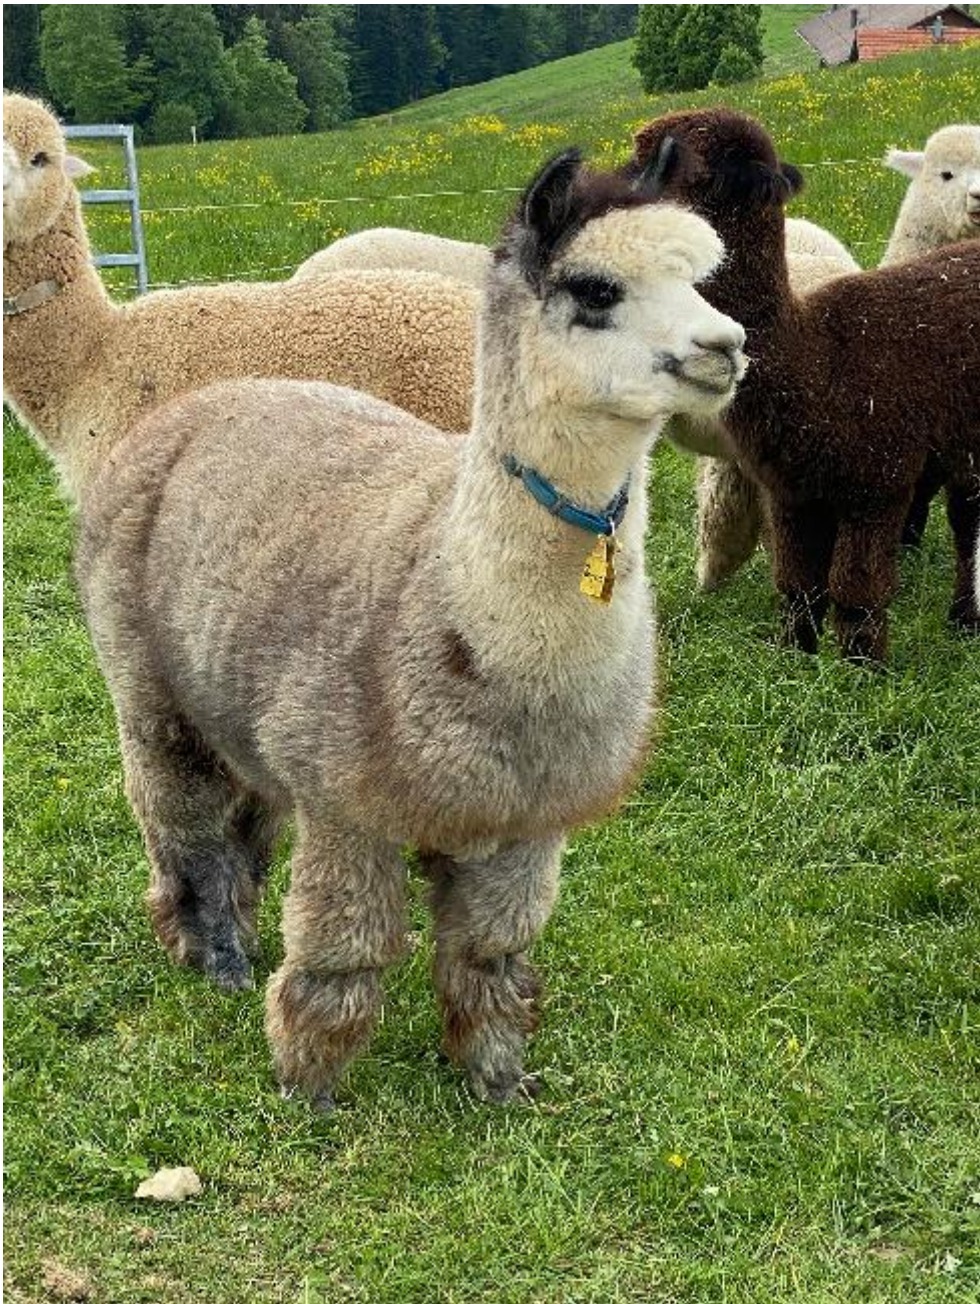

## APP Rayven

**Service Fee (On Farm):** Contact For Fee

**Service Fee (Drive By):** Contact For Fee

**Sire:** Appenzell Venturo

**Dam:** Coolaroo Amberays ET

**Breed Type:** Huacaya

**Colour:** Medium Grey

**Registered With:** NWKS

**Date of Birth:** 5th July 2015

Diameter (Micron) of first fleece sample: 19.60µ

**Fleece:** (2nd)

19.30µ SD 4.80µ CV 24.70% % Over 30 Microns(µ) 3.90% SF 19.40µ Curvature 39.30 deg/mm

### Description:

Rayven's schönes hochglänzendes silbergraues Fleece und schöne Gesichtszüge machen ihn zu einem ganz besonderen Hengst., Seiner Mutter Coolaroo Amberays" ist das Resultat einer sehr gezielten Zucht aus Australien, welche qualitative Wolleigenschaften und einen perfekten Körperbau ermöglichen. Rayven ist sehr schön markiert mit voll Bewollung bis zu über den Füßen.