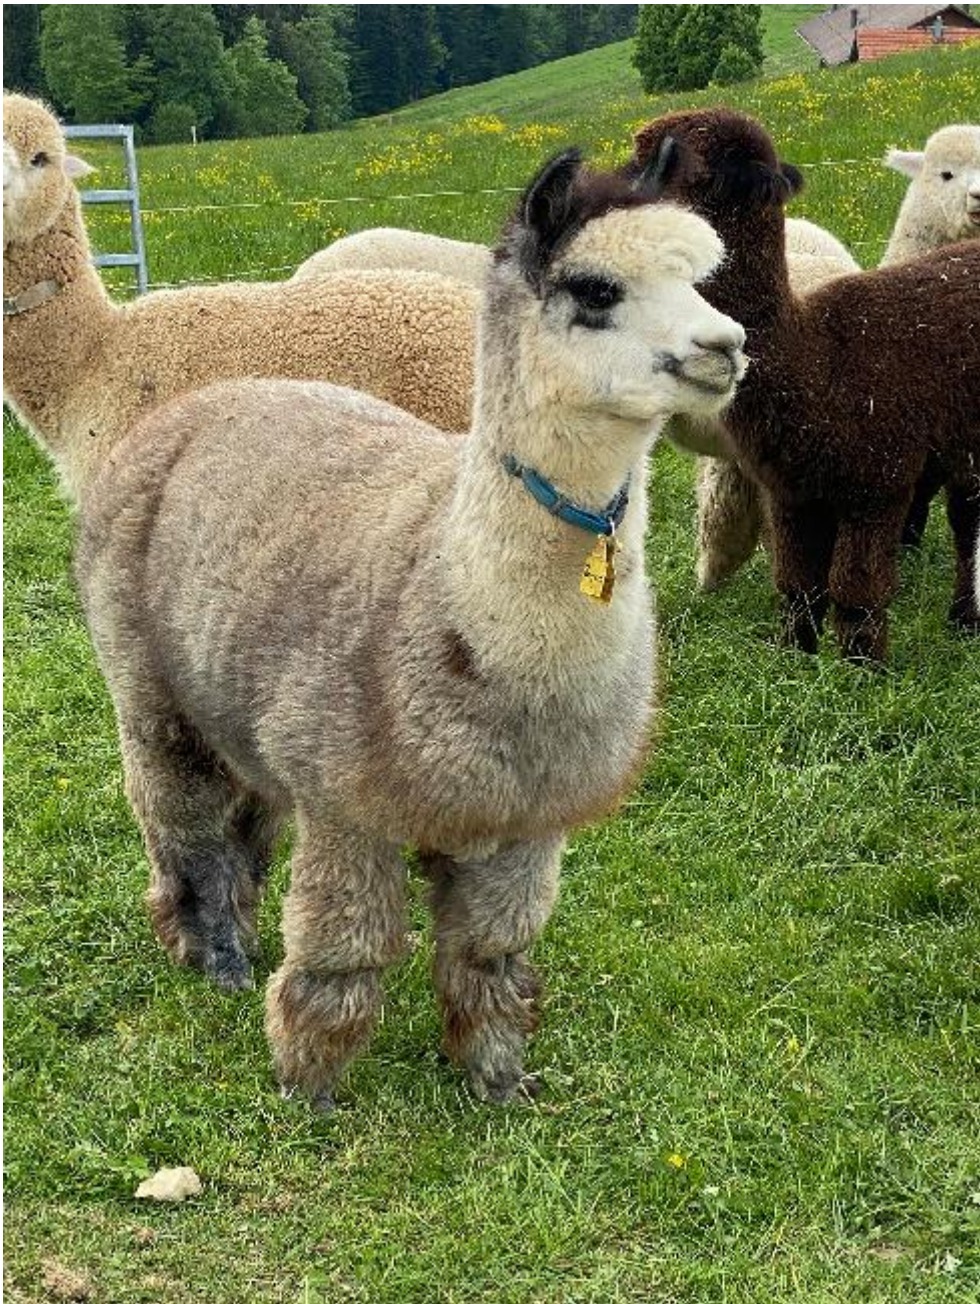

APP Rayven

Service Fee (On Farm): Contact For Fee

Service Fee (Drive By): Contact For Fee

Sire: Appenzell Venturo

Dam: Coolaroo Amberays ET

Breed Type: Huacaya

Colour: Medium Grey

Registered With: NWKS

Date of Birth: 5th July 2015

Diameter (Micron) of first fleece sample: 19.60µ

Fleece: (2nd)

19.30µ SD 4.80µ CV 24.70% % Over 30 Microns(µ) 3.90% SF 19.40µ Curvature 39.30 deg/mm

(taken on 25th May 2017 at 1 Year and 10 Months of age)

Fibre Testing Authority: Yocom-McColl Testing Laboratories

Description:

Rayven's schönes hochglänzendes silbergraues Fleece und schöne Gesichtszüge machen ihn zu einem ganz besonderen Hengst., Seiner Mutter Coolaroo Amberays" ist das Resultat einer sehr gezielten Zucht aus Australien, welche qualitative Wolleigenschaften und einen perfekten Körperbau ermöglichen. Rayven ist sehr schön markiert mit voll Bewollung bis zu über den Füßen.