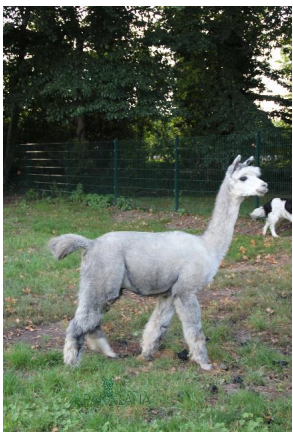

Alpaca Photo 3