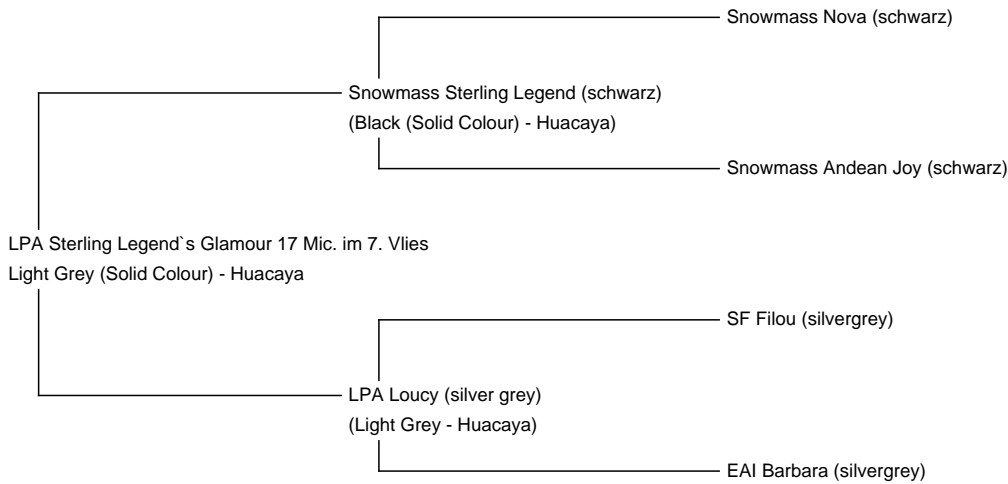

LPA Sterling Legend`s Glamour 17 Mic. im 7. Vlies

Service Fee (Drive By): Contact For Fee

Sire: Snowmass Sterling Legend (schwarz)

Dam: LPA Loucy (silver grey)

Breed Type: Huacaya

Colour: Light Grey (Solid Colour)

Registered With: AZVD

Blood Lineage: Snowmass

Date of Birth: 26th June 2013

Diameter (Micron) of first fleece sample: 15.30 μ

Fleece: (7th)

17.60 μ SD 3.90 μ CV 22.30% % Over 30 Microns(μ) 0.40% Curvature 56.40 deg/mm

(taken on 5th April 2020 at 6 Years and 10 Months of age)

Fibre Testing Authority: Yocom-McColl Testing Laboratories

Description:

Seit 2022 keine externen Deckungen mehr.

Glamour dürfte einer der feinsten grauen Hengste in ganz Deutschland, nein, wohl eher Europa sein.

Er steht super da, hat eine unglaubliche Präsenz. Ein richtiger Macho! Sein Körperbau und die Zähne sind tadellos. Seine super feine Faser ist sehr uniform grau er hat keine Spots. Das vererbt er auch weiter.

Glamours Faserwerte haben uns den Atem geraubt. Das haben wir noch bei keinem grauen Deckhengst so gesehen! Allein seine Curvate von fast 65 deg./mm. ist ein wahrer Traum.

Seine grandiosen Faserdaten im Überblick:

ADF | SD | CV | >30 | Curv.

2015 (2. Vlies): 15.3 | 3.9 | 25.7 | 1.0 | 60.3