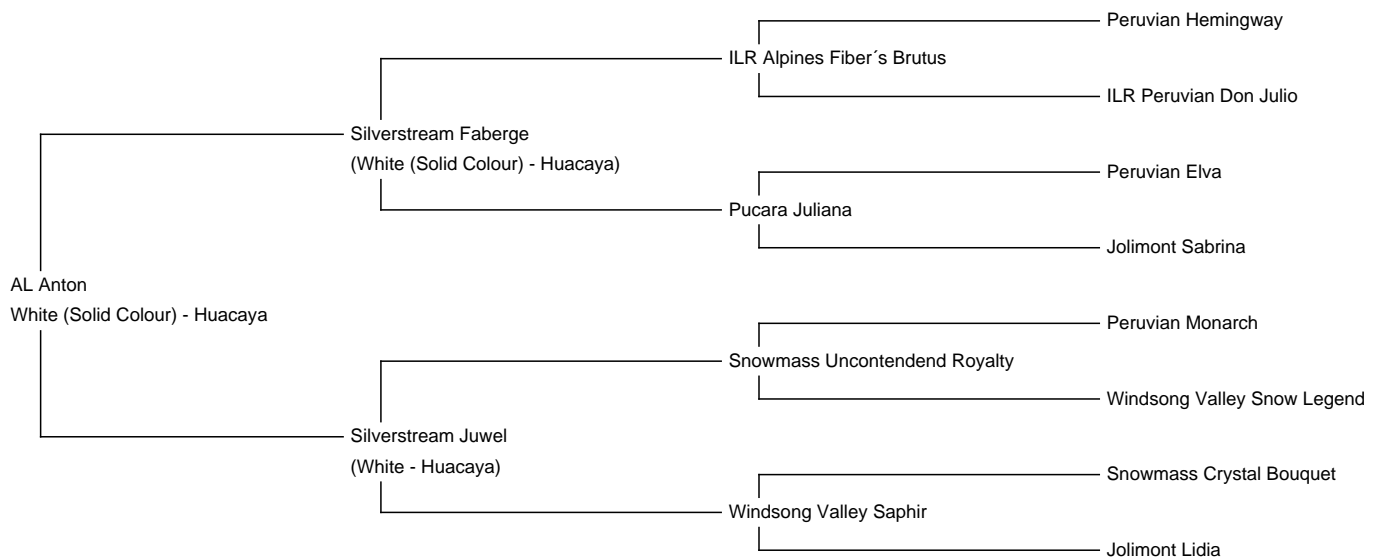

**Sire:** Silverstream Faberge

**Dam:** Silverstream Juwel

**Breed Type:** Huacaya

**Colour:** White (Solid Colour)

**Registered With:** AAeV

**Blood Lineage:** ILR Alpine Fibre Brutus

**Date of Birth:** 20th November 2012

### Fleece: (4th)

18.90µ SD 4.00µ CV 21.20% % Over 30 Microns(µ) 1.20%

*(taken on 20th June 2016 at 3 Years and 7 Months of age)*

**Fibre Testing Authority:** Australian Alpaca Fibre Testing

### Description:

Wunderschöner weißer Hengst mit toller Faser und ausgeglichenem Wesen.