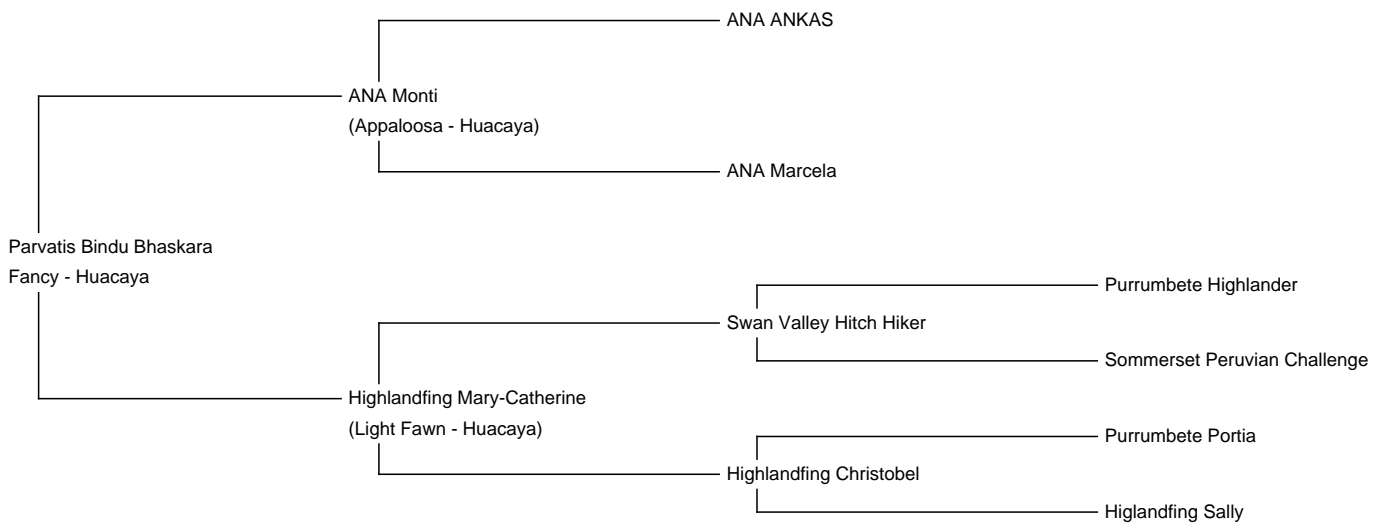

Parvatis Bindu Bhaskara

Service Fee (On Farm): €650.00 Sales tax is included in this price.

Sire: ANA Monti

Dam: Highlandfing Mary-Catherine

Breed Type: Huacaya

Colour: Fancy

Blood Lineage: peruanisch

Date of Birth: 13th August 2015

Diameter (Micron) of first fleece sample: 17.50µ

Fleece:

22.70µ SD 5.50µ CV 24.20% % Over 30 Microns(µ) 10.10% SF 22.70µ Curvature 36.80 deg/mm

(taken on 31st May 2020 at 4 Years and 9 Months of age)

Description:

Bindu ist unser kompakter, von Kopf bis Fuß dicht bewollter Deckhengst, geboren am 13.08.2015. In seinen Adern fließt peruanisches Blut über seinen Vater, dem Pintaloosa ANA Monti. Er besitzt einen wunderschönen Kopf mit der typischen kurzen peruanischen Schnauze. Seine Wolle ist fein (auch im 5. Vlies), wohl organisiert, enorm glänzend und weist einen ausgezeichneten Crimp auf. Bindu hat von seinem Pintaloosa-Vater seine fawnfarbene Tüpfelung an Ohren, Rücken, Schwanz und im Gesicht geerbt. Sein Großvater mütterlicherseits ist der Spitzhengst Swan Valley Hitch Hiker, der viele erfolgreiche Nachkommen in Neuseeland gezeugt hat. Bindus Mama hat mit ihren nun knapp 15 Jahren immernoch eine feine Faser (23.8 micron) Bindu besitzt besonders kräftigen Fesseln und dunkle Nägel. Außerdem zeichnet ihn sein ausgeglichener Charakter aus. Bindu hat bisher mit 5 schwarzen Müttern 4 wunderschöne Multicolor und ein braunes Fohlen gezeugt, weiß mit vielen schwarzen oder braunen Punkten, ein Traum!

Prizes Won:

3. Platz Alpakashow Ost in Burgstädt, Hengste, Multicolor, 12-24 Monate

Alpaca Photo 1

Alpaca Photo 2

Alpaca Photo 3