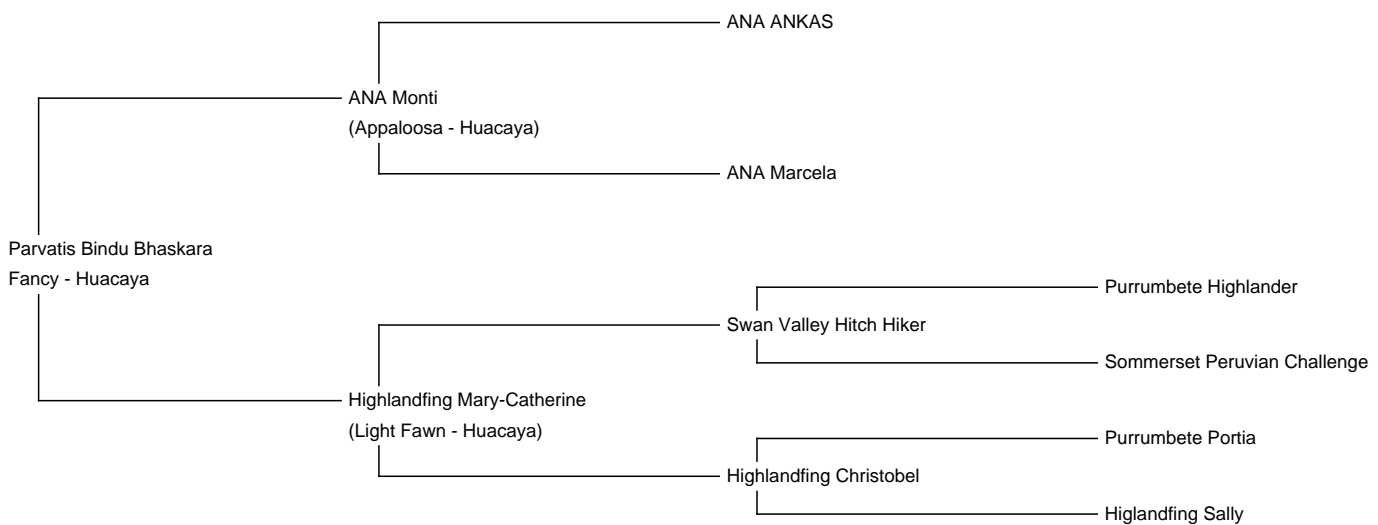

Parvatis Bindu Bhaskara

Service Fee (On Farm): €650.00 Sales tax is included in this price.

Sire: ANA Monti

Dam: Highlandfing Mary-Catherine

Breed Type: Huacaya

Colour: Fancy

Blood Lineage: peruanisch

Date of Birth: 13th August 2015

Diameter (Micron) of first fleece sample: 17.50µ

Fleece:

22.70µ SD 5.50µ CV 24.20% % Over 30 Microns(µ) 10.10% SF 22.70µ Curvature 36.80 deg/mm

(taken on 31st May 2020 at 4 Years and 9 Months of age)

Description:

Bindu ist unser kompakter, von Kopf bis Fuß dicht bewollter Deckhengst, geboren am 13.08.2015. In seinen Adern fließt peruanisches Blut über seinen Vater, dem Pintaloosa ANA Monti. Er besitzt einen wunderschönen Kopf mit der typischen kurzen peruanischen Schnauze. Seine Wolle ist fein (auch im 5. Vlies), wohl organisiert, enorm glänzend und weist einen ausgezeichneten Crimp auf. Bindu hat von seinem Pintaloosa-Vater seine fawnfarbene Tüpfelung an Ohren, Rücken, Schwanz und im Gesicht geerbt. Sein Großvater mütterlicherseits ist der Spitzenhengst Swan Valley Hitch Hiker, der viele erfolgreiche Nachkommen in Neuseeland gezeugt hat. Bindus Mama hat mit ihren nun knapp 15 Jahren immernoch eine feine Faser (23.8 micron) Bindu besitzt besonders kräftigen Fesseln und dunkle Nägel. Außerdem zeichnet ihn sein ausgeglichener Charakter aus. Bindu hat bisher mit 5 schwarzen Müttern 4 wunderschöne Multicolor und ein braunes Fohlen gezeugt, weiß mit vielen schwarzen oder braunen Punkten, ein Traum!

Prizes Won:

3. Platz Alpakashow Ost in Burgstädt, Hengste, Multicolor, 12-24 Monate

Alpaca Photo 1

Alpaca Photo 2

Alpaca Photo 3