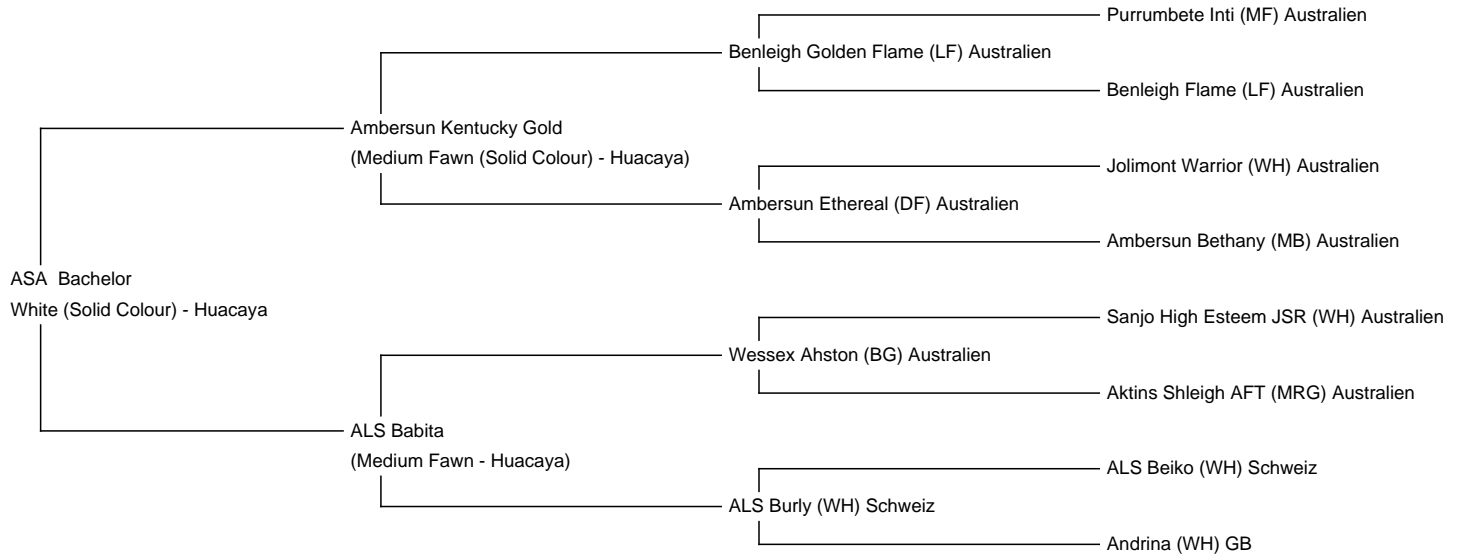

ASA Bachelor

Service Fee (On Farm): Contact For Fee

Sire: Ambersun Kentucky Gold

Dam: ALS Babita

Breed Type: Huacaya

Colour: White (Solid Colour)

Registered With: NWKS

Blood Lineage: Jolimot Warrior

Date of Birth: 24th July 2014

Fleece: (3rd)

18.00µ SD 3.90µ CV 21.70% % Over 30 Microns(µ) 0.00% SF 99.70µ

(taken on 8th July 2016 at 2 Years of age)

Fibre Testing Authority: Southern Tablelands Fibre Testing

Description:

Bachelor hat eine extrem ausgeprägte Wollstruktur mit hochfrequenten Krimp und extremer Dichte. Sein Vater Ambersun Kentucky Gold ist ein solider Faunhengst der seinen Fingerabdruck mit extremer Dichte, Kräuselung und Feinheit in seinem Nachwuchs hinterlasst. Zu den Vorfahren von Bachelor gehört auch der berühmte AHL Truman sowie Jolimont Warrior und Jolimont Conquistador. ASA Bachelor trägt interessante farbige Blutlinien, das wird durch seine ersten Nachkommen in reine Beige, Braun, Schwarz, Weiss und auch Silbergrau bestätigt.