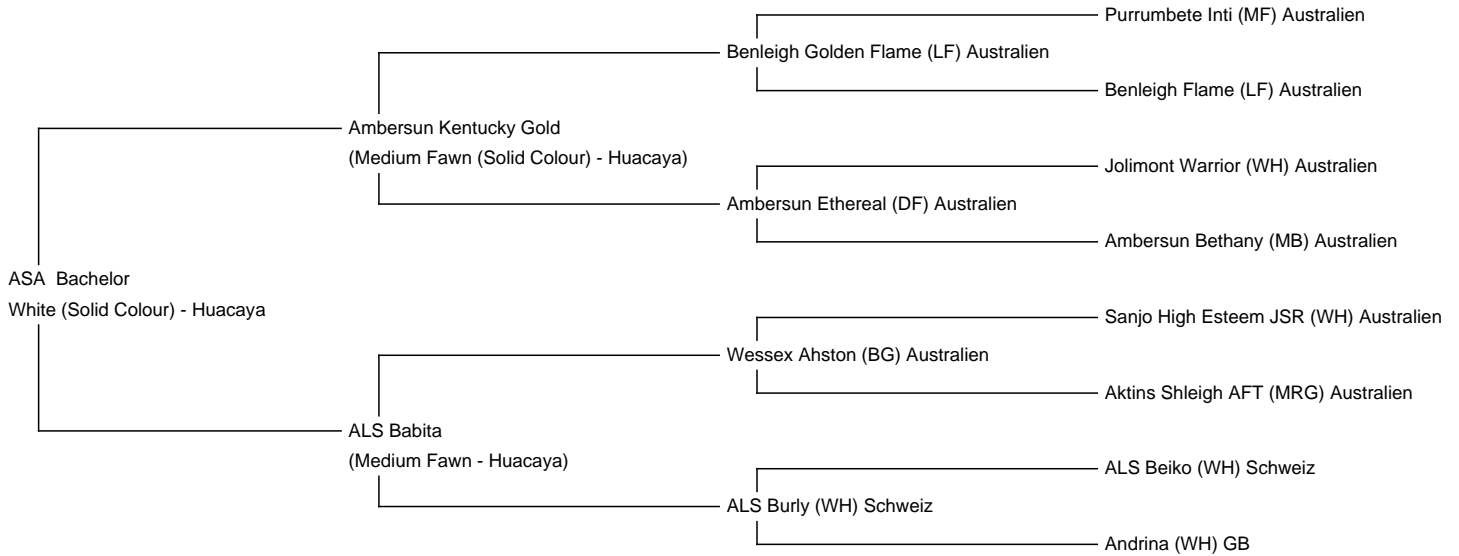

## ASA Bachelor

**Service Fee (On Farm):** Contact For Fee

**Sire:** Ambersun Kentucky Gold

**Dam:** ALS Babita

**Breed Type:** Huacaya

**Colour:** White (Solid Colour)

**Registered With:** NWKS

**Blood Lineage:** Jolimot Warrior

**Date of Birth:** 24th July 2014

### Description:

Bachelor hat eine extrem ausgeprägte Wollstruktur mit hochfrequenten Krimp und extremer Dichte. Sein Vater Ambersun Kentucky Gold ist ein solider Faunhengst der seinen Fingerabdruck mit extremer Dichte, Kräuselung und Feinheit in seinem Nachwuchs hinterlasst. Zu den Vorfahren von Bachelor gehört auch der berühmte AHL Truman sowie Jolimont Warrior und Jolimont Conquistador. ASA Bachelor trägt interessante farbige Blutlinien, das wird durch seine ersten Nachkommen in reine Beige, Braun, Schwarz, Weiss und auch Silbergrau bestätigt.