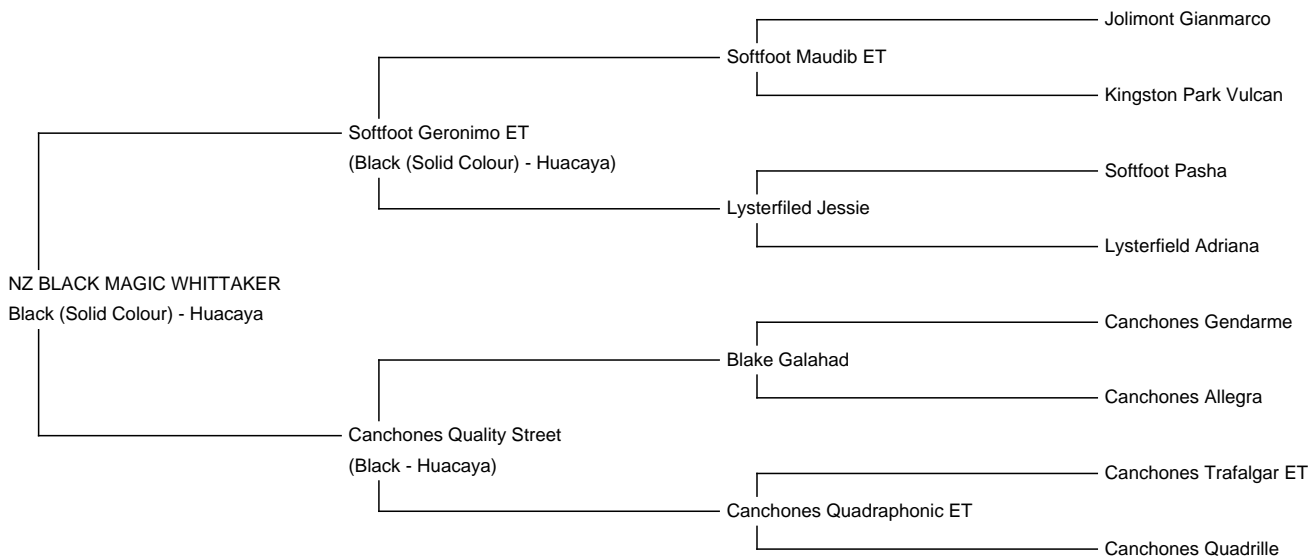

NZ BLACK MAGIC WHITTAKER

Service Fee (On Farm): €1,000.00 This price is NOT inclusive of sales tax which

needs to be added.

Service Fee (Drive By): €1,000.00 This price is NOT inclusive of sales tax which

needs to be added.

Service Fee (Mobile Mate): €1,000.00 This price is NOT inclusive of sales tax which

needs to be added.

Sire: Softfoot Geronimo ET

Dam: Canchones Quality Street

Breed Type: Huacaya

Colour: Black (Solid Colour)

Blood Lineage: Softfoot Geronimo ET

Date of Birth: 20th January 2016

Diameter (Micron) of first fleece sample: 16.80µ

Fleece: (2nd)

18.10µ SD 4.10µ CV 22.60% % Over 30 Microns(µ) 1.00% Curvature 56.50 deg/mm

(taken on 15th November 2017 at 1 Year and 10 Months of age)

Fibre Testing Authority: Pastoral Measurements Limited (PML)

Description:

NZ Black Magic Whittaker stammt aus Neuseeland und wurde 2018 von uns importiert. Wir waren auf der Suche nach einen Hengst in einem tiefen schwarz mit hervorragenden Fasereigenschaften und genau das haben wir in Whittaker gefunden. Blue black, extrem dicht und die Faserwerte sprechen für sich. Auch sein Körperbau lässt keine Wünsche offen. Gerade Beine, perfekte Proportionen und eine tolle Gesamtbewollung.

In seinem Stammbaum findet sich nur das ?who-is-who? der australischen Alpakazucht. Mit Canchones Quality Street hat er eine komplett schwarz durchgezüchtete Mutter aus der weltbekannten Canchones Zucht.