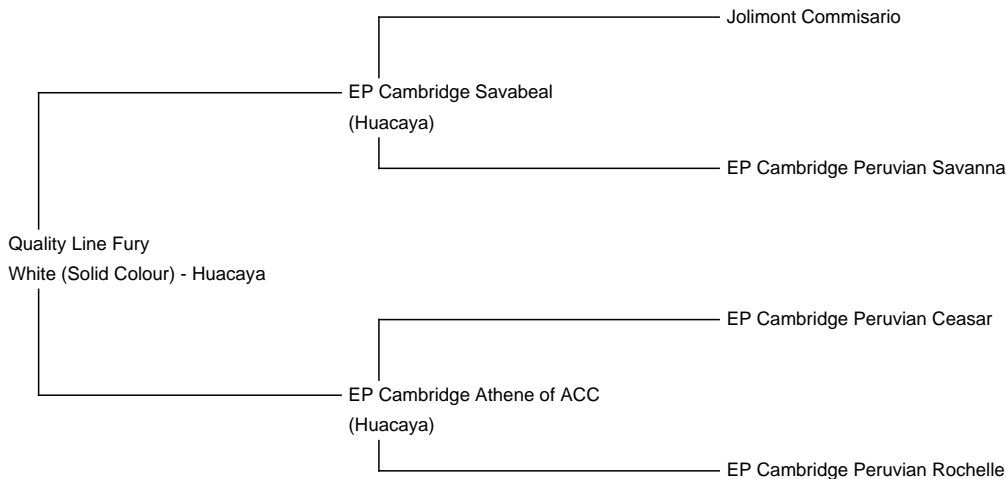

## Quality Line Fury

**Service Fee (On Farm):** €1,000.00 Sales tax is included in this price.

**Service Fee (Drive By):** Contact For Fee

**Service Fee (Mobile Mate):** Contact For Fee

**Sire:** EP Cambridge Savabeal

**Dam:** EP Cambridge Athene of ACC

**Breed Type:** Huacaya

**Colour:** White (Solid Colour)

**Blood Lineage:** Jolimont Commisario

**Date of Birth:** 22nd June 2012

### Description:

Quality Line Fury ist ein Traum , mit einer sehr guten Ausstrahlung , einem typvollen Kopf und einem wünschenswerten Fleece -Stil.

Fury hat mehrere Bänder in seiner bisherigen Karriere gewonnen , darunter Best Beige Male auf der Assen Alpaka Show 2013.

Obwohl er leicht beige ist , bestand er in der schweren weißen Klasse auf der Alpakaschau in Ilshofen 2014. Er gewann den 1. Platz in seiner Klasse , Reserve Champion White Male und Reserve Champion Male Huacaya. Das einzige Tier welches in an diesem Tag geschlagen hatte, war der spätere Grand Champion der Show. Mit seinen Großvätern Jolimont Commisario und EP Cambridge Peruvian Ceasar, trägt er zwei der gefragtesten Blutlinien in der Welt in sich.