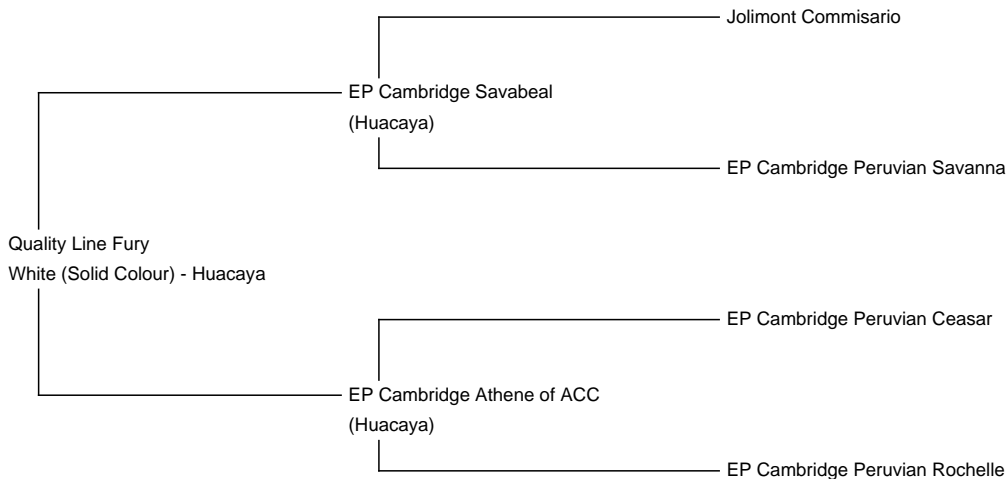

Quality Line Fury

Service Fee (On Farm): €1,000.00 Sales tax is included in this price.

Service Fee (Drive By): Contact For Fee

Service Fee (Mobile Mate): Contact For Fee

Sire: EP Cambridge Savabeal

Dam: EP Cambridge Athene of ACC

Breed Type: Huacaya

Colour: White (Solid Colour)

Blood Lineage: Jolimont Commisario

Date of Birth: 22nd June 2012

Fleece:

20.60µ

(taken on 16th June 2014 at 2 Years of age)

Fibre Testing Authority: Australian Alpaca Fibre Testing

Description:

Quality Line Fury ist ein Traum , mit einer sehr guten Ausstrahlung , einem typvollen Kopf und einem wünschenswerten Fleece -Stil.

Fury hat mehrere Bänder in seiner bisherigen Karriere gewonnen , darunter Best Beige Male auf der Assen Alpaka Show 2013.

Obwohl er leicht beige ist , bestand er in der schweren weißen Klasse auf der Alpakaschau in Ilshofen 2014. Er gewann den 1. Platz in seiner Klasse , Reserve Champion White Male und Reserve Champion Male Huacaya. Das einzige Tier welches in an diesem Tag geschlagen hatte, war der spätere Grand Champion der Show. Mit seinen Großvätern Jolimont Commisario und EP Cambridge Peruvian Ceasar, trägt er zwei der gefragtesten Blutlinien in der Welt in sich.