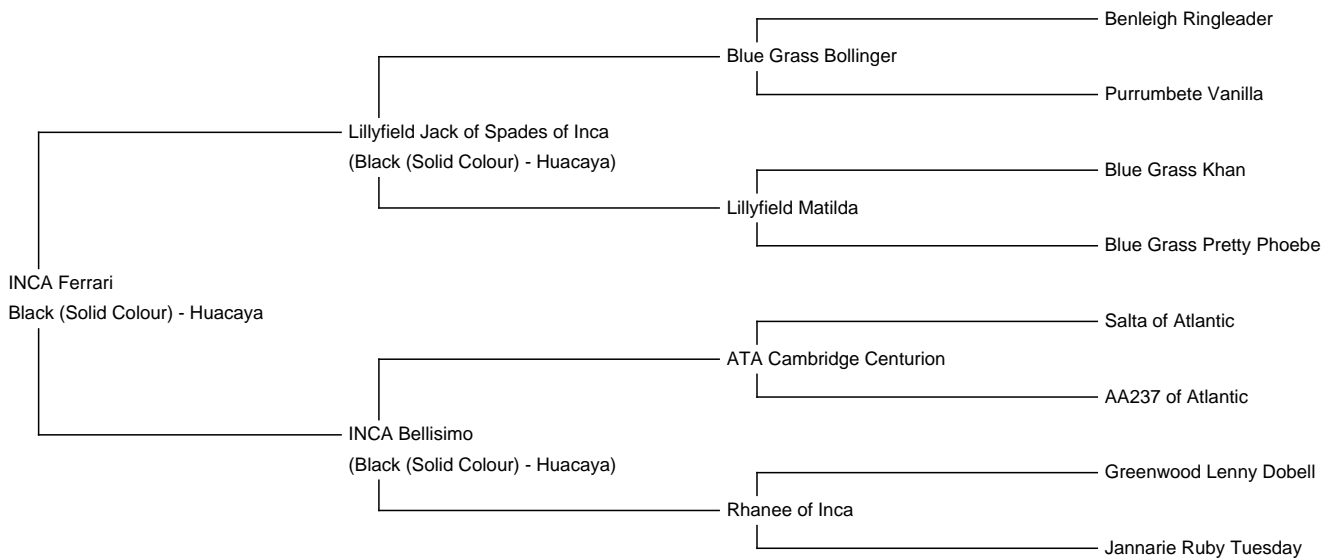

**Sire:** Lillyfield Jack of Spades of Inca

**Dam:** INCA Bellisimo

**Breed Type:** Huacaya

**Colour:** Black (Solid Colour)

**Blood Lineage:** Lillyfield Jack of Spades

**Date of Birth:** 15th June 2011

**Fleece:** (4th)

### Description:

Inca Ferrari ist ein schwarzer Deckhengst der Extraklasse. Er ist das Ergebnis einer sorgfältigen Auswahl und Zucht . Wir bieten Ihnen einen vollständig bekannten Stammbaum, der voll von den Blutlinien ist, die eine wichtige Rolle gespielt haben bei der Entwicklung der Qualität der Alpakas in Australien und Großbritannien . Genetik pur !Überzeugen sie sich selbst von diesem hervorragenden Hengst und lassen Sie sich faszinieren von seiner Feinheit, seinem Glanz und seiner wahnsinnigen Dichte.