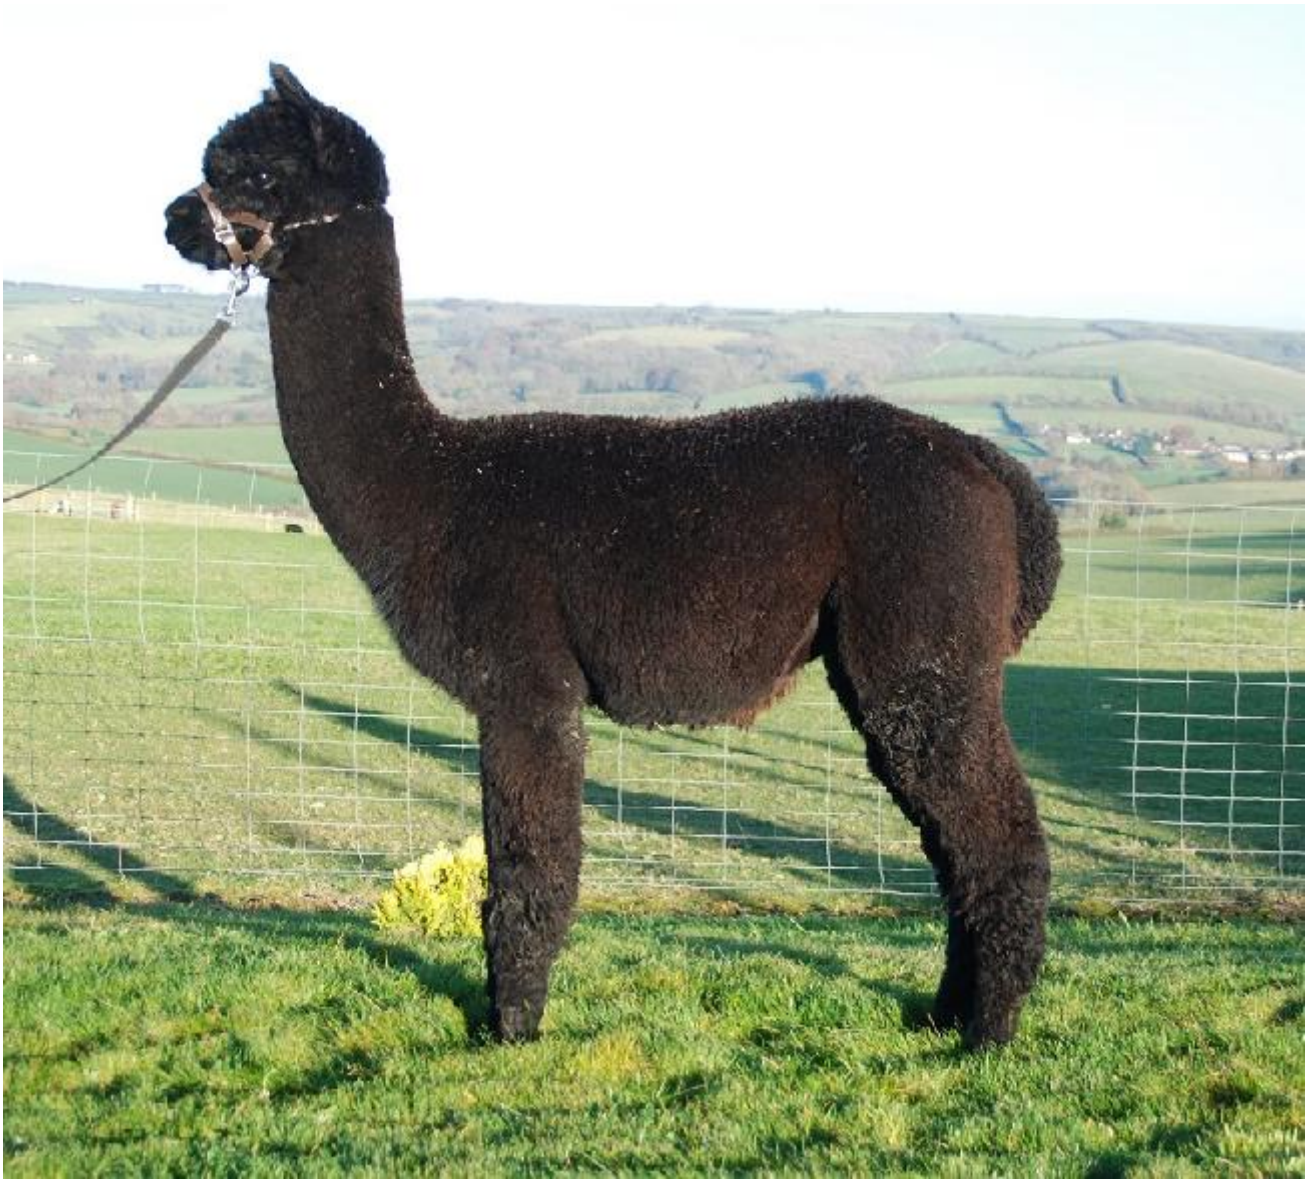

**Sire:** Lillyfield Jack of Spades of Inca

**Dam:** INCA Bellisimo

**Breed Type:** Huacaya

**Colour:** Black (Solid Colour)

**Blood Lineage:** Lillyfield Jack of Spades

**Date of Birth:** 15th June 2011

**Fleece:** (4th)

23.00µ

*(taken on 6th May 2014 at 2 Years and 11 Months of age)*

**Fibre Testing Authority:** Australian Wool Testing Authority

### Description:

Inca Ferrari ist ein schwarzer Deckhengst der Extraklasse. Er ist das Ergebnis einer sorgfältigen Auswahl und Zucht . Wir bieten Ihnen einen vollständig bekannten Stammbaum, der voll von den Blutlinien ist, die eine wichtige Rolle gespielt haben bei der Entwicklung der Qualität der Alpakas in Australien und Großbritannien . Genetik pur !Überzeugen sie sich selbst von diesem hervorragenden Hengst und lassen Sie sich faszinieren von seiner Feinheit, seinem Glanz und seiner wahnsinnigen Dichte.

### Prizes Won:

Inca Ferrari wurde in Deutschland auf 3 Shows vorgestellt.

2x bekam er den begehrten Titel " Bester schwarzer Hengst"

Ferraris erste Nachkommen und Eltern

INCA Ferrari

THE NEXT LEVEL OF BLACK