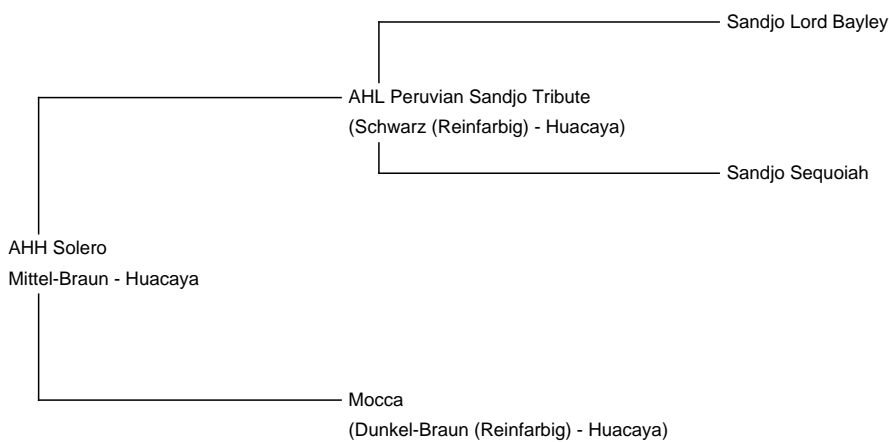

Servicegebühr (Mobiler Deckservice): €5,000.00 Preis ist NICHT inklusiv

Mehrwertsteuer. Es muss dazu gerechnet werden.

Vater: AHL Peruvian Sandjo Tribute

Mutter: Mocca

Rasse: Huacaya

Farbe: Mittel-Braun

Geburtsdatum: 18/07/2010

Beschreibung:

Han är en lugn hingst med mycket fin ull (under 20 micron)

Alpaka Foto 1