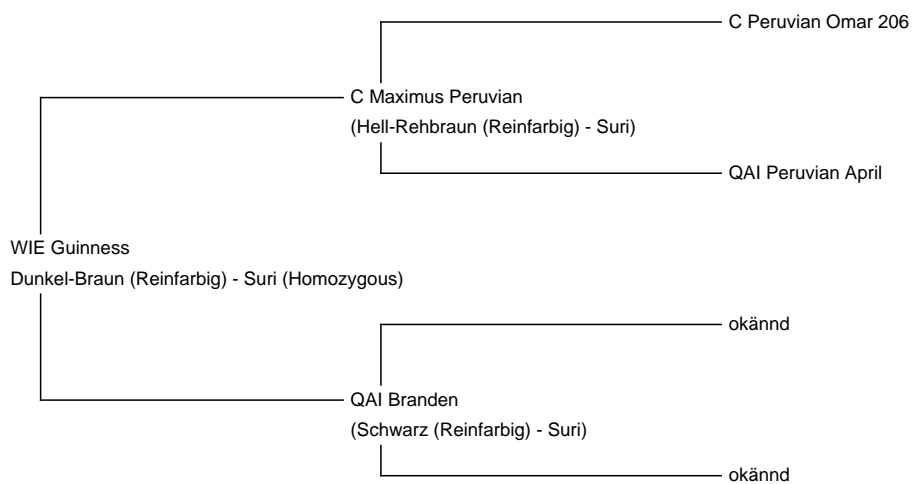

**Servicegebühr (Mobiler Deckservice ): €9,000.00** Preis ist NICHT inklusiv Mehrwertsteuer. Es muss dazu gerechnet werden.

**Vater:** C Maximus Peruvian

**Mutter:** QAI Branden

**Rasse:** Suri (Homozygous)

**Farbe:** Dunkel-Braun (Reinfarbig)

**Geburtsdatum:** 21/11/2008

**Vlies:** ( )

25.50 $\mu$  Standardabweichung 6.50 $\mu$  COV (der Variationskoeffizient) 25.30% % über 30 Mikron( $\mu$ ) 18.70%

(Entnommen an 25/05/2013 im alter von 4 Jahre und 6 Monate )

**Faser-Untersuchungsorganisation:** Yocom-McColl Testing Laboratories

**Beschreibung:**

En mycket vackert Suri hingst. Choklad-brun med mycket glans.

Alpaka Foto 1

Alpaka Foto 2