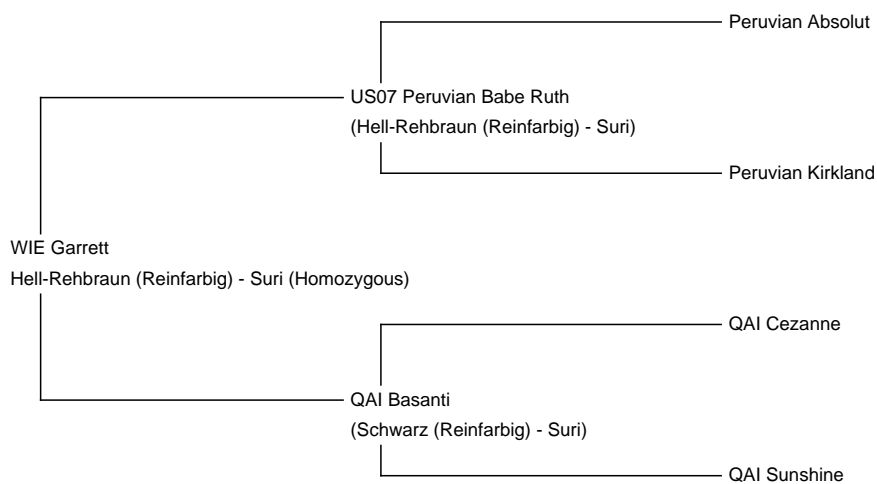

**Servicegebühr (Mobiler Deckservice ): €9,000.00** Preis ist NICHT inklusiv Mehrwertsteuer. Es muss dazu gerechnet werden.

**Vater:** US07 Peruvian Babe Ruth

**Mutter:** QAI Basanti

**Rasse:** Suri (Homozygous)

**Farbe:** Hell-Rehbraun (Reinfarbig)

**Geburtsdatum:** 13/07/2010

**Vlies:** ( )

23.30 $\mu$  Standardabweichung 4.10 $\mu$  COV (der Variationskoeffizient) 17.60% % über 30 Mikron( $\mu$ ) 7.00%

(Entnommen an 8/06/2014 im alter von 3 Jahre und 11 Monate )

**Faser-Untersuchungsorganisation:** Yocom-McColl Testing Laboratories

**Beschreibung:**

En mycket vackert light fawn Surihingst. Han är registrerad i registrerad AZVD - med 97 av 100 möjliga punkter. Hans första avkomma väntas sommar 2015.