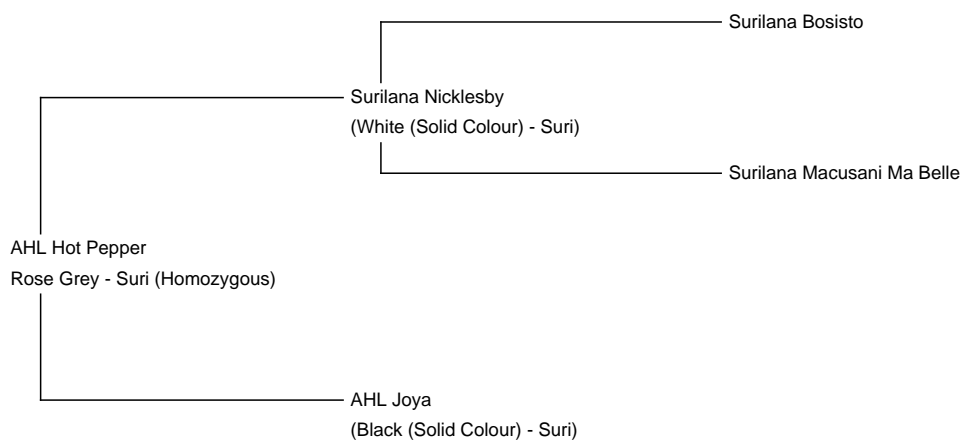

AHL Hot Pepper

Service Fee (On Farm): SEK8,000.00 This price is NOT inclusive of sales tax which needs to be added.

Service Fee (Drive By): SEK8,000.00 This price is NOT inclusive of sales tax which needs to be added.

Service Fee (Mobile Mate): SEK8,000.00 This price is NOT inclusive of sales tax which needs to be added.

Sire: Surilana Nicklesby

Dam: AHL Joya

Breed Type: Suri (Homozygous)

Colour: Rose Grey

Date of Birth: 14th October 2006