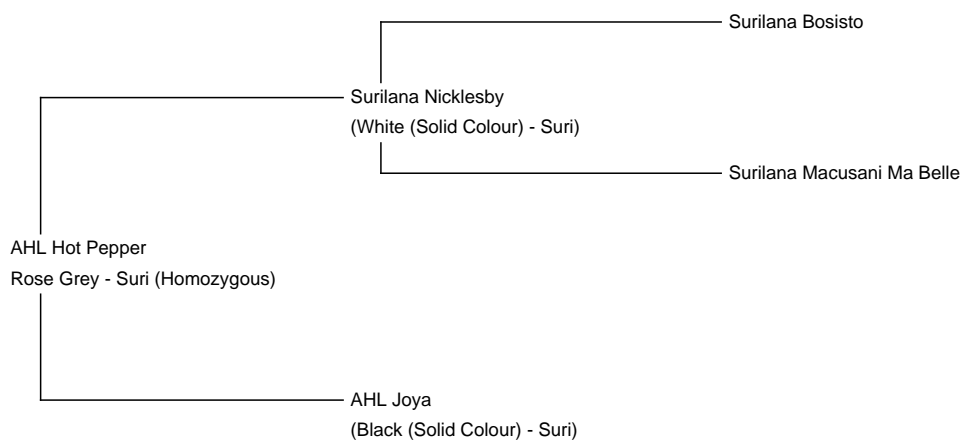

AHL Hot Pepper

Service Fee (On Farm): SEK8,000.00 This price is NOT inclusive of sales tax which needs to be added.

Service Fee (Drive By): SEK8,000.00 This price is NOT inclusive of sales tax which needs to be added.

Service Fee (Mobile Mate): SEK8,000.00 This price is NOT inclusive of sales tax which needs to be added.

Sire: Surilana Nicklesby

Dam: AHL Joya

Breed Type: Suri (Homozygous)

Colour: Rose Grey

Date of Birth: 14th October 2006

Fleece: ()

24.00 μ SD 5.80 μ CV 24.30% % Over 30 Microns(μ) 13.50%

(taken on 10th June 2013 at 6 Years and 8 Months of age)

Fibre Testing Authority: Yocom-McColl Testing Laboratories

Description:

Hot Pepper har extremt fina, vackra ringlet lockar. Han har en Accoyo Surihengst som far är homozygot och hans mor är helt svart.