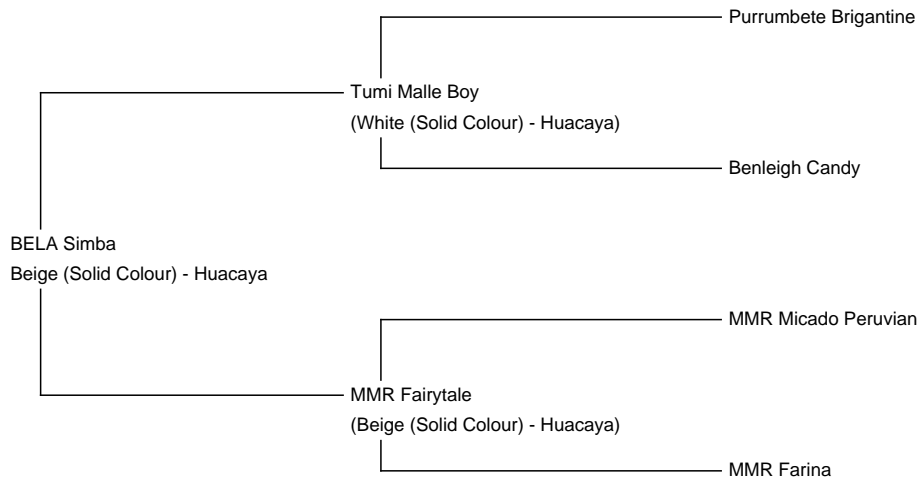

BELA Simba

Service Fee (On Farm): €600.00 Sales tax is included in this price.

Service Fee (Drive By): €600.00 Sales tax is included in this price.

Sire: Tumi Malle Boy

Dam: MMR Fairytale

Breed Type: Huacaya

Colour: Beige (Solid Colour)

Registered With: AZVD

Blood Lineage: Purrumbete

Date of Birth: 20th June 2010

Diameter (Micron) of first fleece sample: 15.40µ

Fleece:

15.40µ SD 3.50µ CV 22.80% % Over 30 Microns(µ) 0.40%

(taken on 23rd April 2011 at 10 Months of age)

Fibre Testing Authority: Yocom-McColl Testing Laboratories

Description:

Simba ist ein Hengst mit hervorragender Genetik, er stammt aus der Purrumbete Blutlinie und seine Mutter bestand die ZEP in der Kategorie A. Er besitzt nicht nur einen beeindruckenden Körperbau, sondern auch ein super Vlies mit Feinheit und Dichte und einem Komfort Faktor von 99,6 %. Simba hat die Zuchteignungsprüfung in der Kategorie A abgeschlossen.