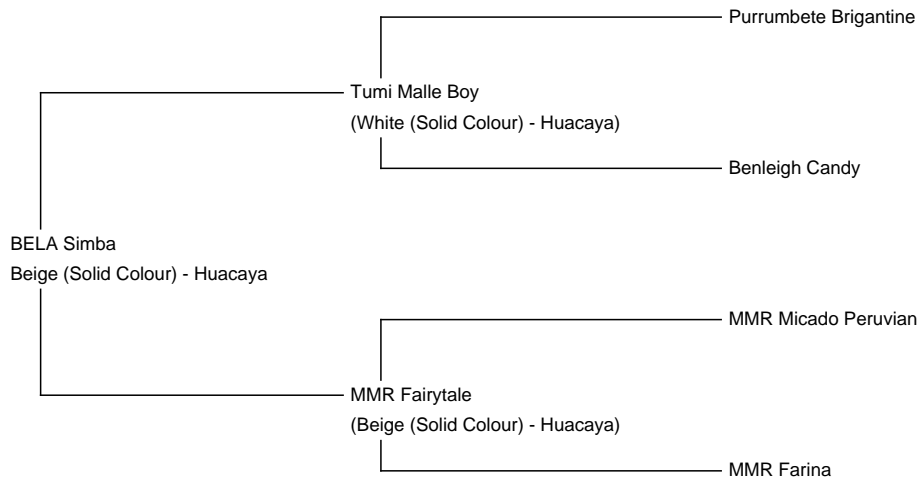

BELA Simba

Service Fee (On Farm): €600.00 Sales tax is included in this price.

Service Fee (Drive By): €600.00 Sales tax is included in this price.

Sire: Tumi Malle Boy

Dam: MMR Fairytale

Breed Type: Huacaya

Colour: Beige (Solid Colour)

Registered With: AZVD

Blood Lineage: Purrumbete

Date of Birth: 20th June 2010

Diameter (Micron) of first fleece sample: 15.40 μ

Fleece:

15.40 μ SD 3.50 μ CV 22.80% % Over 30 Microns(μ) 0.40%

(taken on 23rd April 2011 at 10 Months of age)

Fibre Testing Authority: Yocom-McColl Testing Laboratories

Description:

Simba ist ein Hengst mit hervorragender Genetik, er stammt aus der Purrumbete Blutlinie und seine Mutter bestand die ZEP in der Kategorie A. Er besitzt nicht nur einen beeindruckenden Körperbau, sondern auch ein super Vlies mit Feinheit und Dichte und einem Komfort Faktor von 99,6 %. Simba hat die Zuchteignungsprüfung in der Kategorie A abgeschlossen.