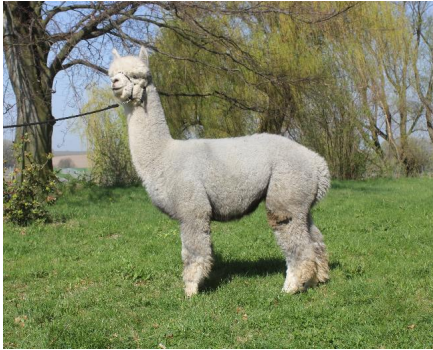

Prizes Won:

1. Platz erwachsene graue Alpakas, Alpakashow in Burgstädt 2012. Saphir setzte sich klar gegenüber allen anderen erwachsenen grauen Hengsten auf diese Show durch.

Saphir - ein graues Juwel