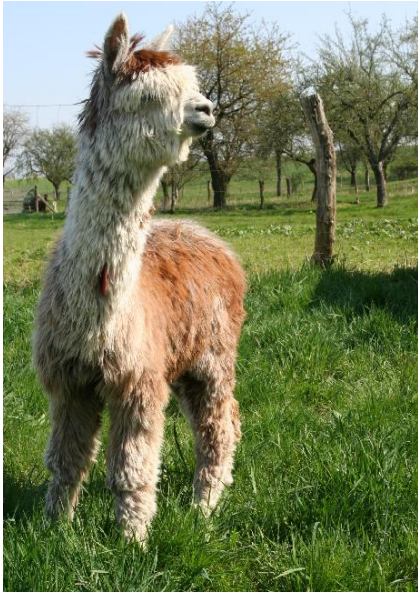

Blood Lineage: Miraculix

Date of Birth: 20th August 2008

Description:

Merlin ist ein Sohn des Zauberland Miraculix, der bereits viele Champions hervorgebracht hat und auch schon Nachzucht Wettbewerbe gewonnen hat. Miraculix zeichnet sich dadurch aus, daß er einen hohen Prozentsatz von grauen Nachkommen zeugt. Merlins Mutter wiederum stammt aus einer Grand Champion Stute, Zauberland Soleil, welche wiederum aus Red Fire stammt, einer ganz erfolgreichen Mutterlinie.

Merlin hat in 2011 angefangen zu decken und wir sind sehr zufrieden mit seinen ersten Fohlen, die in 2012 zur Welt gekommen sind.

Zauberland Merlin als junger Hengst mit knapp einem Jahr

Zauberland Merlin als dreijähriger Hengst