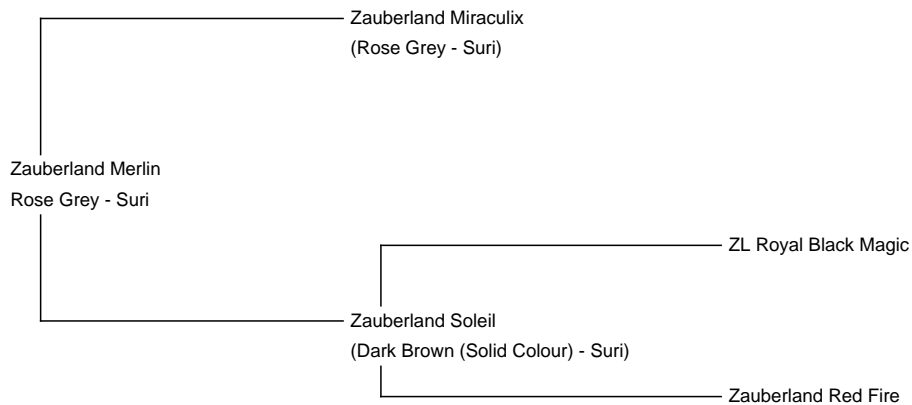

Service Fee (Mobile Mate): €600.00 This price is NOT inclusive of sales tax which

needs to be added.

Sire: Zauberland Miraculix

Dam: Zauberland Soleil

Breed Type: Suri

Colour: Rose Grey

Registered With: AZVD

Blood Lineage: Miraculix

Date of Birth: 20th August 2008

Description:

Merlin ist ein Sohn des Zauberland Miraculix, der bereits viele Champions hervorgebracht hat und auch schon Nachzucht Wettbewerbe gewonnen hat. Miraculix zeichnet sich dadurch aus, daß er einen hohen Prozentsatz von grauen Nachkommen zeugt. Merlins Mutter wiederum stammt aus einer Grand Champion Stute, Zauberland Soleil, welche wiederum aus Red Fire stammt, einer ganz erfolgreichen Mutterlinie.