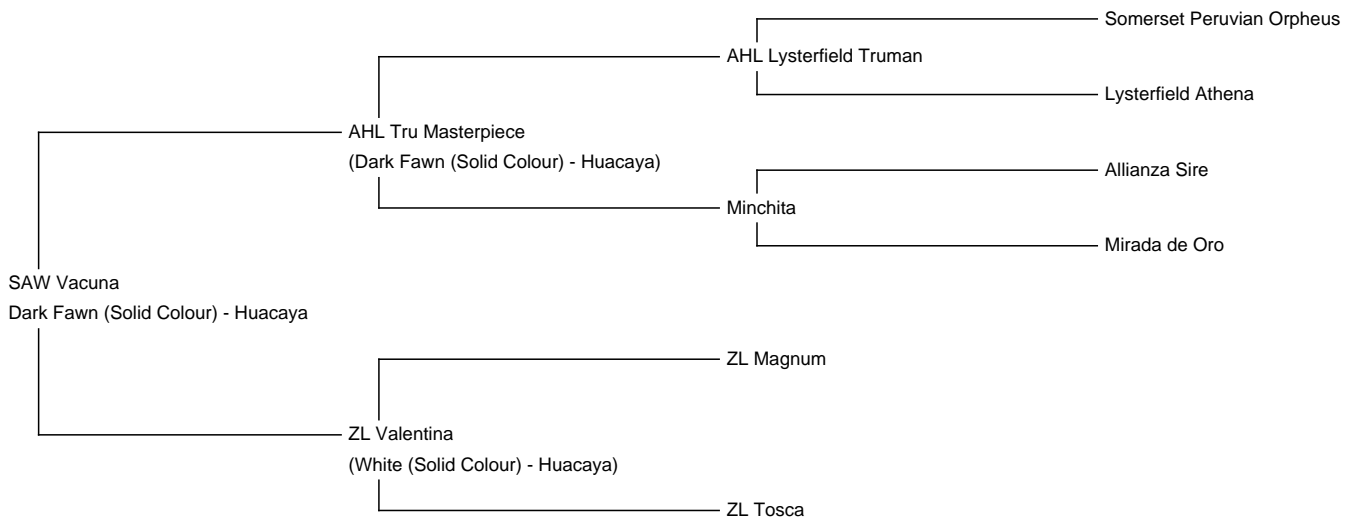

## SAW Vacuna (NEW!)

**Price:** Either

**Sire:** AHL Tru Masterpiece

**Dam:** ZL Valentina

**Type:** Female

**Breed Type:** Huacaya

**Colour:** Dark Fawn (Solid Colour)

**Registered With:** AAA6862

**Blood Lineage:** Truman

**Date of Birth:** 4th July 2023

### **Description:**

SAW Vacuna ist die Tochter unserer Premium-Stute Valentina (bestbewertetes Tier der Herdbuchprüfung 2022 d. Alpaca Association Austria - 20.8 mic. im Alter von 14 Jahren ). Vater ist unser Deckhengst AHL TRU Masterpiece. Vacuna ist eine sehr aufgeweckte, neugierige Jungstute. Sie besitzt ein wunderschön softes Vlies in der Farbe darkfawn mit einer sehr ansprechenden Stapellänge.