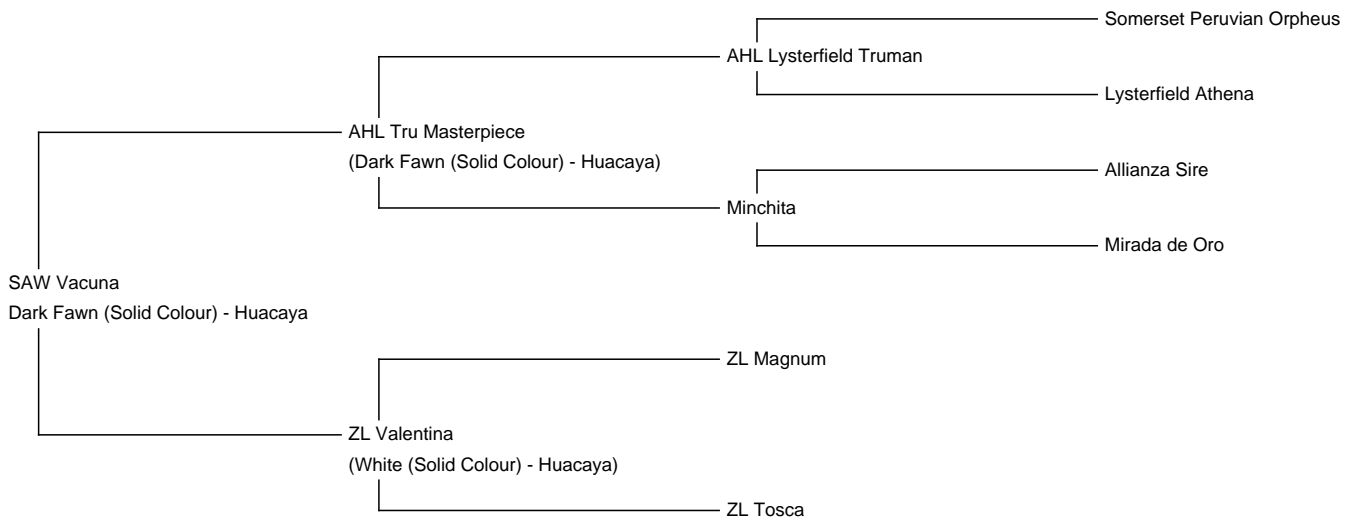

SAW Vacuna (NEW!)

Price: Either

Sire: AHL Tru Masterpiece

Dam: ZL Valentina

Type: Female

Breed Type: Huacaya

Colour: Dark Fawn (Solid Colour)

Registered With: AAA6862

Blood Lineage: Truman

Date of Birth: 4th July 2023

Fleece: (1st)

17.60µ SD 3.90µ CV 99.70% Curvature 34.70 deg/mm Staple Length 120 mm

(taken on 2nd May 2024 at 10 Months of age)

Fibre Testing Authority: Art of Fibre

Description:

SAW Vacuna ist die Tochter unserer Premium-Stute Valentina (bestbewertetes Tier der Herdbuchprüfung 2022 d. Alpaca Association Austria - 20.8 mic. im Alter von 14 Jahren). Vater ist unser Deckhengst AHL TRU Masterpiece. Vacuna ist eine sehr aufgeweckte, neugierige Jungstute. Sie besitzt ein wunderschön softes Vlies in der Farbe darkfawn mit einer sehr ansprechenden Stapellänge.