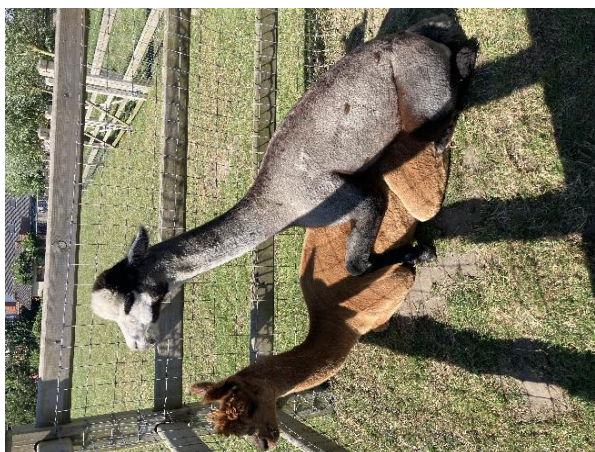

GROENHOVE TITUS (NEW!)

Price: N/A

Sire: SOFTFOOT PROPELLER WP

Dam: CU ELITE FAEYLIN

Type: Stud Male (Proven Stud)

Breed Type: Huacaya

Colour: Rose Grey

Registered With: AAB010437

Blood Lineage: Bozedown-WYTERRICA-Greenvale

Date of Birth: 9th September 2021

Description:

Roodgrijze bewezen dekhengst

Van zeer mooie bloedlijnen

Geb 9/9/2021

Rustig en makkelijk in omgang , perfekt halstertam , vlotte dekkingen

Alpaca Photo 1

Alpaca Photo 2

Vader van TITUS , SOFTFOOT PROPELLER WP