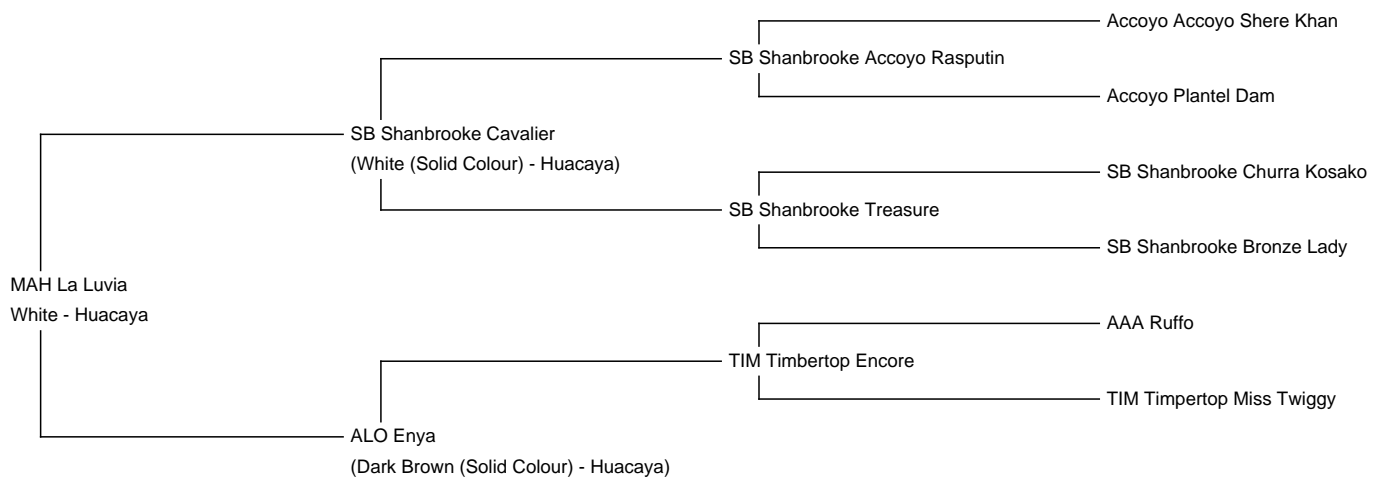

## MAH La Luvia (NEW!)

**Price:** Price on Application

**Sire:** SB Shanbrooke Cavalier

**Dam:** ALO Enya

**Type:** Female

**Breed Type:** Huacaya

**Colour:** White

**Registered With:** ÖAZV, Register Nr. 1700003903

**Blood Lineage:** Shanbrooke Accoyo

**Date of Birth:** 20th September 2014

### Description:

MAH La Luvia wurde am 20.09.2014 geboren und ist eine wertvolle Stute mit beeindruckender Abstammung. Gemeinsam mit ihrer Tochter LAK Lorena haben wir sie aus einer Zuchtauflösung übernommen, und am liebsten würden wir die beiden auch weiterhin zusammen abgeben.

La Luvia stammt von SB Shanbrooke Cavalier, dessen Vater SB Shanbrooke Accoyo Rasputin eine der bekanntesten Linien dieser Abstammung repräsentiert. Rasputin zeichnete sich durch einen starken Knochenbau, ein dichtes, softes Vlies und eine außergewöhnliche Ganzkörperbewollung aus – Eigenschaften, die La Luvia in sich trägt.