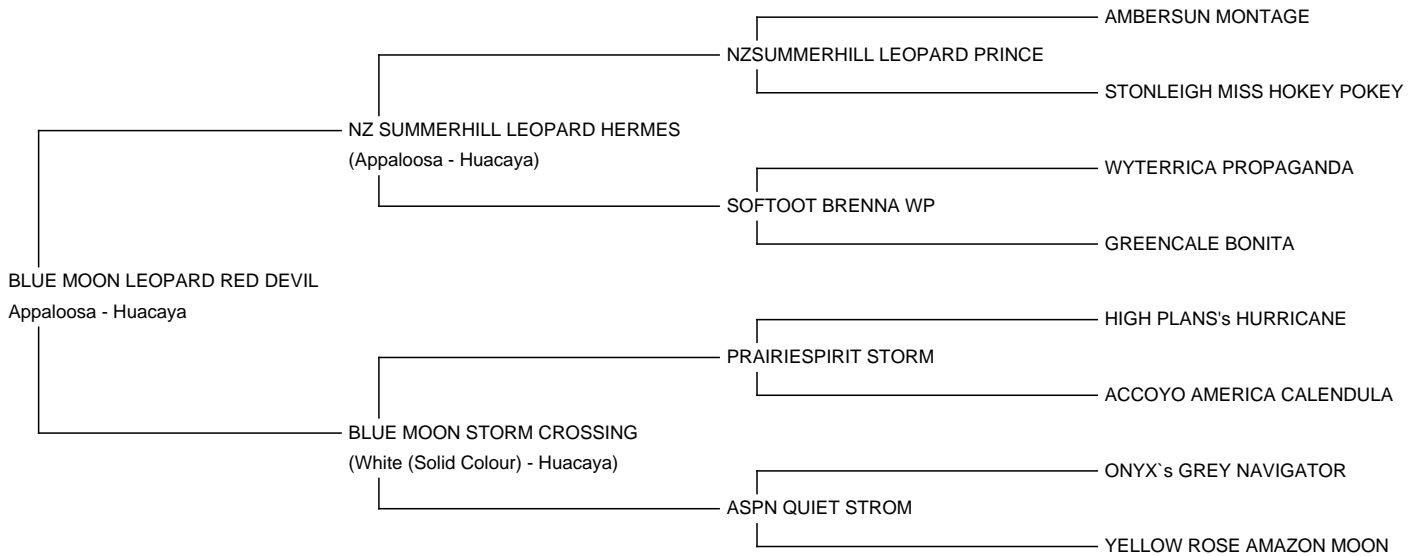

BLUE MOON LEOPARD RED DEVIL (NEW!)

Price: Price on Application

Sire: NZ SUMMERHILL LEOPARD HERMES

Dam: BLUE MOON STORM CROSSING

Type: Stud Male (Proven Stud)

Breed Type: Huacaya

Colour: Appaloosa

Registered With: LAREU

Blood Lineage: NZSUMMERHILL

Date of Birth: 7th September 2021

Diameter (Micron) of first fleece sample: 18.50µ

Fleece: (3rd)

19.50µ SD 4.10µ CV 20.90% SF 18.90µ Curvature 37.30 deg/mm Staple Length 110 mm

(taken on 27th May 2024 at 2 Years and 8 Months of age)

Fibre Testing Authority: Alpakotela Lab

Description:

REDDIE's Vater NZSUMMERHILL LEOPARD HERMES (grey leopard appaloosa) wurde aus der weltweit bekannten appaloosa Zucht von NZ SUMMERHILL ALPACAS importiert. Über seinen weltberühmten Großvater WYTERRICA PROPAGANDA bringt er Farbgenetik vom feinsten mit. Väterlicherseits führt er den berühmten AUZENGATE in der Linie und beide Eltern seines Vaters sind Leoparden. HERMES's Vater NZ SUMMERHILL LEOPARD PRINCE ist homozygot im Leopard Appaloosa Gen, beachtliche 95% seiner Nachkommen sind Leoparden / Appaloosa. HERMES's Nachkommen zeichnen sich durch Feinheit und Gleichmäßigkeit der Faser aus. REDDIE's Mutter ist eine weiße Stute die aus einer Linie stammt die für eine enorme Vliesproduktion steht. Ihre Großmutter väterlicherseits ACCOYO AMERICA CALENDULA und deren Nachkommen sind im EPD Vliesgewicht über Jahre unter den Top 1-5% zu finden, im Jahr 2013 belegte Calendula sogar den 1. Platz aus mehr als 27700 Stuten. REDDIE's ist eine gelungene