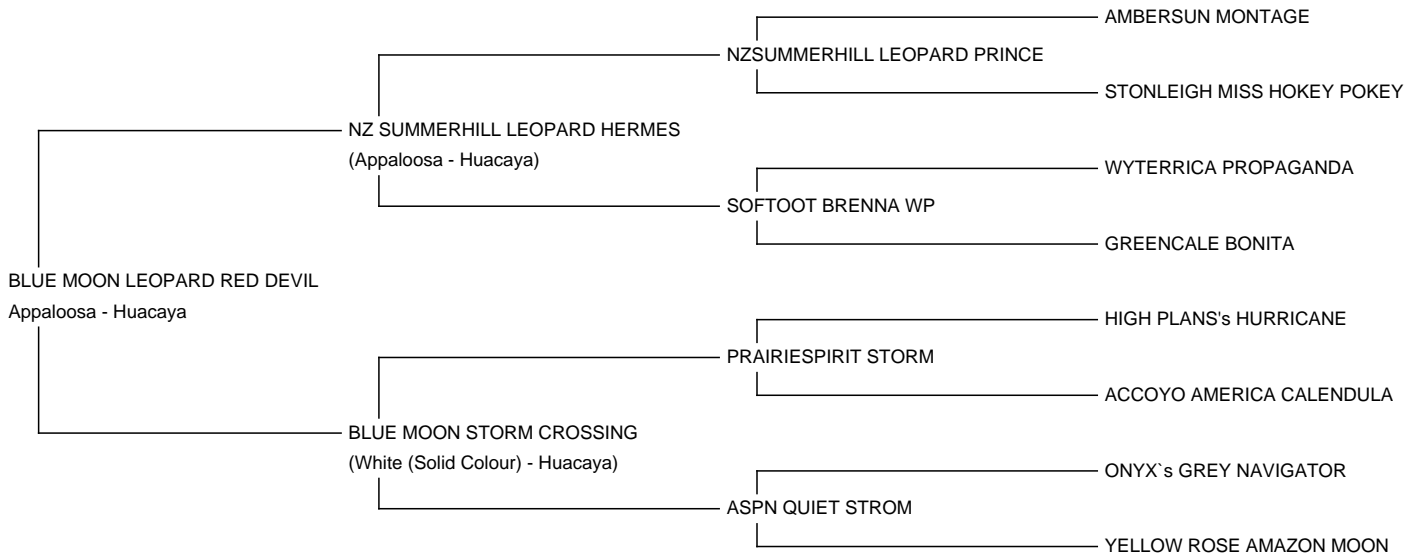

BLUE MOON LEOPARD RED DEVIL (NEW!)

Price: Price on Application

Sire: NZ SUMMERHILL LEOPARD HERMES

Dam: BLUE MOON STORM CROSSING

Type: Stud Male (Proven Stud)

Breed Type: Huacaya

Colour: Appaloosa

Registered With: LAREU

Blood Lineage: NZSUMMERHILL

Date of Birth: 7th September 2021

Diameter (Micron) of first fleece sample: 18.50µ

Fleece: (3rd)

19.50µ SD 4.10µ CV 20.90% SF 18.90µ Curvature 37.30 deg/mm Staple Length 110 mm

(taken on 27th May 2024 at 2 Years and 8 Months of age)

Fibre Testing Authority: Alpakotela Lab

Description:

REDDIE's Vater NZSUMMERHILL LEOPARD HERMES (grey leopard appaloosa) wurde aus der weltweit bekannten appaloosa Zucht von NZ SUMMERHILL ALPACAS importiert. Über seinen weltberühmten Großvater WYTERRICA PROPAGANDA bringt er Farbgenetik vom feinsten mit. Väterlicherseits führt er den berühmten AUZENGATE in der Linie und beide Eltern seines Vaters sind Leoparden. HERMES's Vater NZ SUMMERHILL LEOPARD PRINCE ist homozygot im Leopard Appaloosa Gen, beachtliche 95% seiner Nachkommen sind Leoparden / Appaloosa. HERMES's Nachkommen zeichnen sich durch Feinheit und Gleichmäßigkeit der Faser aus. REDDIE's Mutter ist eine weiße Stute die aus einer Linie stammt die für eine enorme Vliesproduktion steht. Ihre Großmutter väterlicherseits ACCOYO AMERICA CALENDULA und deren Nachkommen sind im EPD Vliesgewicht über Jahre unter den Top 1-5% zu finden, im Jahr 2013 belegte Calendula sogar den 1. Platz aus mehr als 27700 Stuten. REDDIE's ist eine gelungene