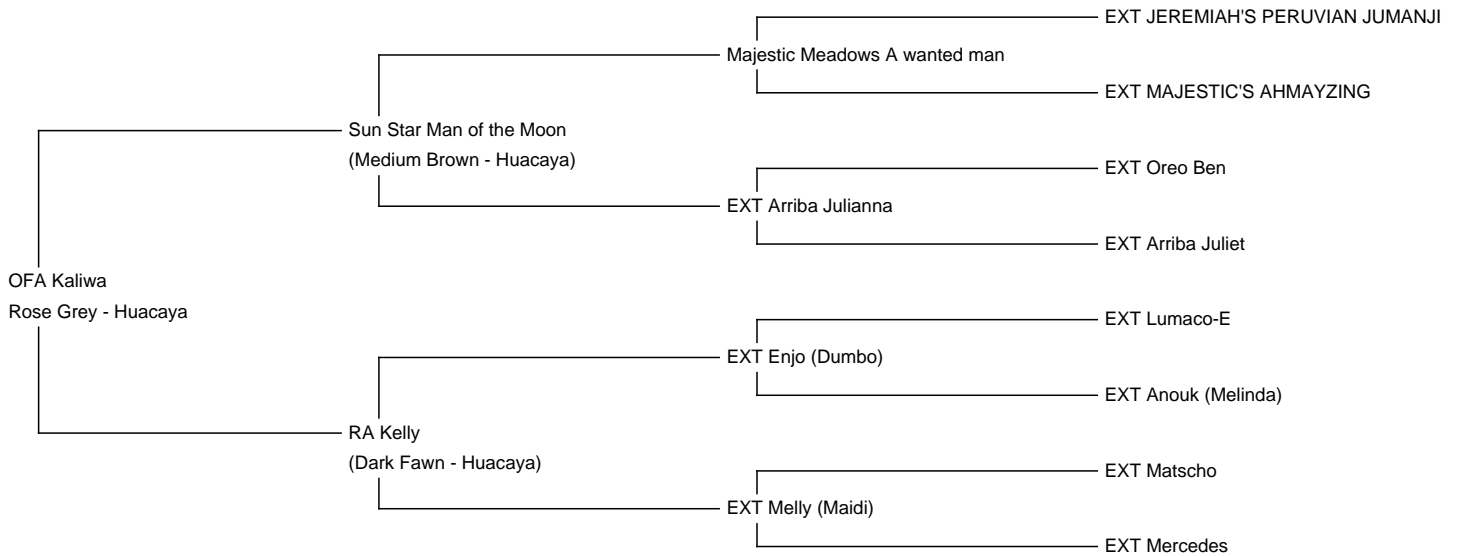

# OFA Kaliwa

**Price:** €2,500.00 (SOLD)

**Sire:** Sun Star Man of the Moon

**Dam:** RA Kelly

**Type:** Female

**Breed Type:** Huacaya

**Colour:** Rose Grey

**Registered With:** OEAZV

## Description:

Kaliwa ist eine Augenweide in medium rose grey.

Sie ist eine große Jungstute, mit korrektem Körperbau und einer feinen Faser.

Ihre Faser ist sehr lange und in einer tollen Farbe.

Kaliwa wird heuer das erste mal gedeckt.

### OFDA Test Report

OFDA2220 V5.422 (Café 8450W 0.2.17), Measured: 13-Feb-20, File: 2220\_250219\_201707.MES

Name: Kiflow Description: Certified Alpaca Testing Operator: Feline Welink Location: Ober-Falmer Alpaka	Diameter: 15.8 $\mu$ m SD: 2.5 $\mu$ m CV: 22.1 % CE: 7.5 $\mu$ m Counts: 100.0 % % < 15 $\mu$ m: 49.1 % Spin Tenure: 15.8 min Curve: 51.8 degrees Curve SD: 40.8 degrees Max Scale: 1812	Single length: 80.0 mm Finest from tip: 60.0 mm Mean diameter: 18.7 $\mu$ m Skin diam: 15.4 $\mu$ m Min fiber: 15.2 $\mu$ m Max diam: 17.5 $\mu$ m SD Along: 0.7 $\mu$ m SD Across: 4.0 $\mu$ m
--	--	--