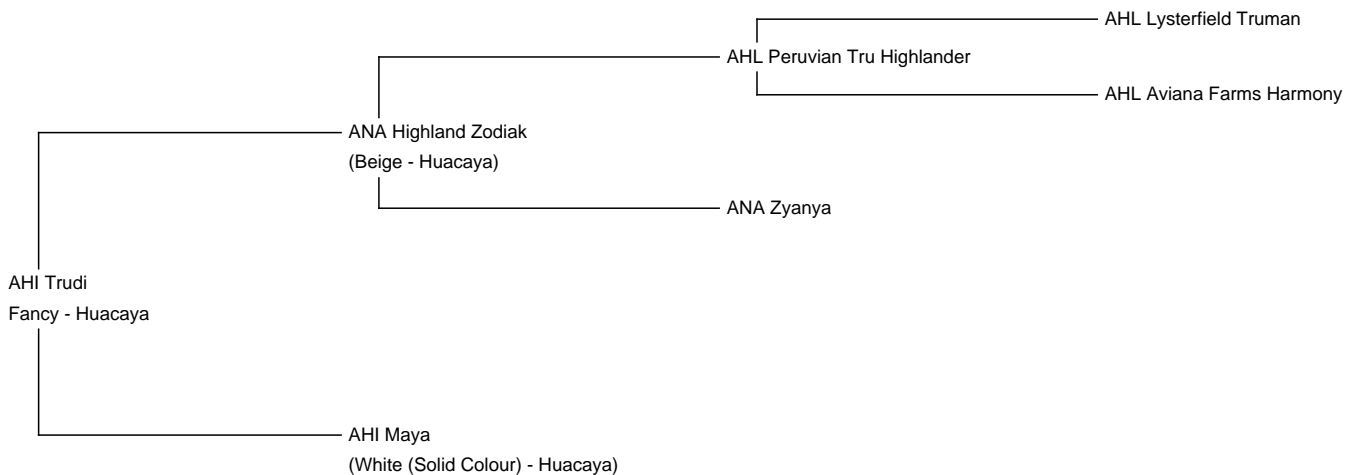

AHI Trudi

Price: €1,000.00 Sales tax is included in this price.

Sire: ANA Highland Zodiak

Dam: AHI Maya

Type: Female

Breed Type: Huacaya

Colour: Fancy

Registered With: AAeV

Date of Birth: 22nd May 2024

Description:

Zum Verkauf bieten wir unsere Jungstute AHI Trudi in der Farbe multi color an. Trudi hat sich gut entwickelt und kann im Frühjahr umziehen. Sie stammt von unserem Deckhengst ANA Highland Zodiak ab und hat somit eine gute Genetik im Hintergrund.

Wir sehen Trudi als Stute für die Hobbyzucht, die mit entsprechender Anpaarung gute Fohlen bringen kann.

Prizes Won:

Nicht auf Show vorgestellt

Alpaca Photo 1

Alpaca Photo 2

Alpaca Photo 3