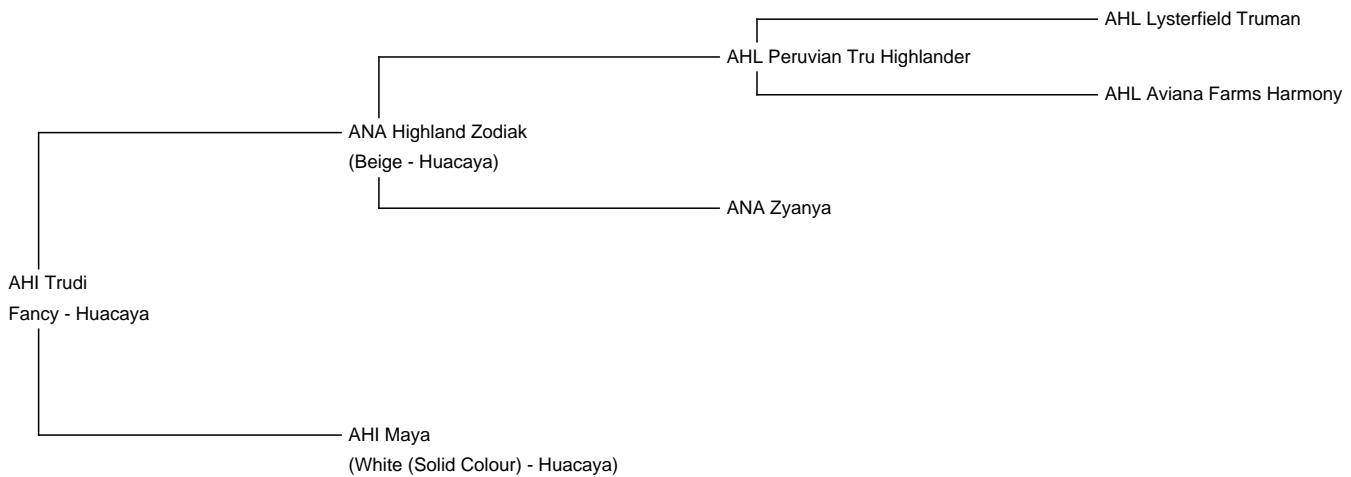

AHI Trudi

Price: €1,000.00 Sales tax is included in this price.

Sire: ANA Highland Zodiak

Dam: AHI Maya

Type: Female

Breed Type: Huacaya

Colour: Fancy

Registered With: AAeV

Date of Birth: 22nd May 2024

Description:

Zum Verkauf bieten wir unsere Jungstute AHI Trudi in der Farbe multi color an. Trudi hat sich gut entwickelt und kann im Frühjahr umziehen. Sie stammt von unserem Deckhengst ANA Highland Zodiak ab und hat somit eine gute Genetik im Hintergrund.

Wir sehen Trudi als Stute für die Hobbyzucht, die mit entsprechender Anpaarung gute Fohlen bringen kann.

Prizes Won:

Nicht auf Show vorgestellt

Alpaca Photo 1

Alpaca Photo 2

Alpaca Photo 3