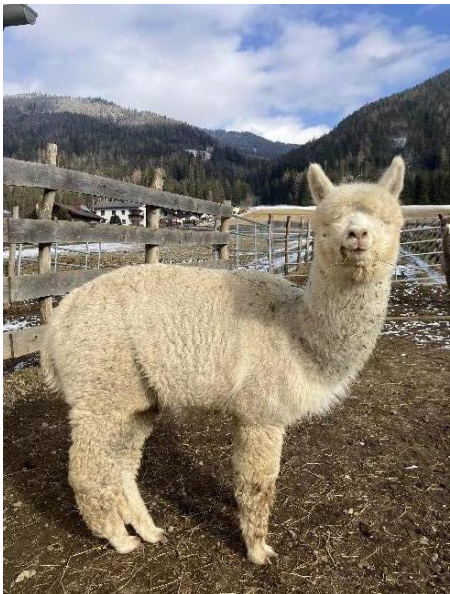

AGS Richard Löwenherz (NEW!)

Price: Either

Sire: SMG Tsunamis Snowmann

Dam: AHM Don Callis Raja

Type: Stud Male

Breed Type: Huacaya

Colour: White (Solid Colour)

Registered With: AAA

Blood Lineage: Snowmass

Date of Birth: 17th July 2023

Fleece: (1st)

15.60µ SD 3.50µ CV 22.70% % Over 30 Microns(µ) 0.00% SF 15.40µ Curvature 48.80 deg/mm Staple Length 95 mm

(taken on 27th June 2024 at 11 Months of age)

Fibre Testing Authority: Alpakotela Lab

Description:

Richard Löwenherz zeichnet sich durch seine tolle Gesamtbewollung von Kopf bis Fuß aus. Außerdem hat er tolle feine, gut strukturierte Faser und einen korrekten Körperbau.

Im seinem Stammbaum vereint er interessante Größen der Alpakazucht.

Richard hat einen tollen Charakter und ist halfterfähig.

Alpaca Photo 1

Alpaca Photo 2