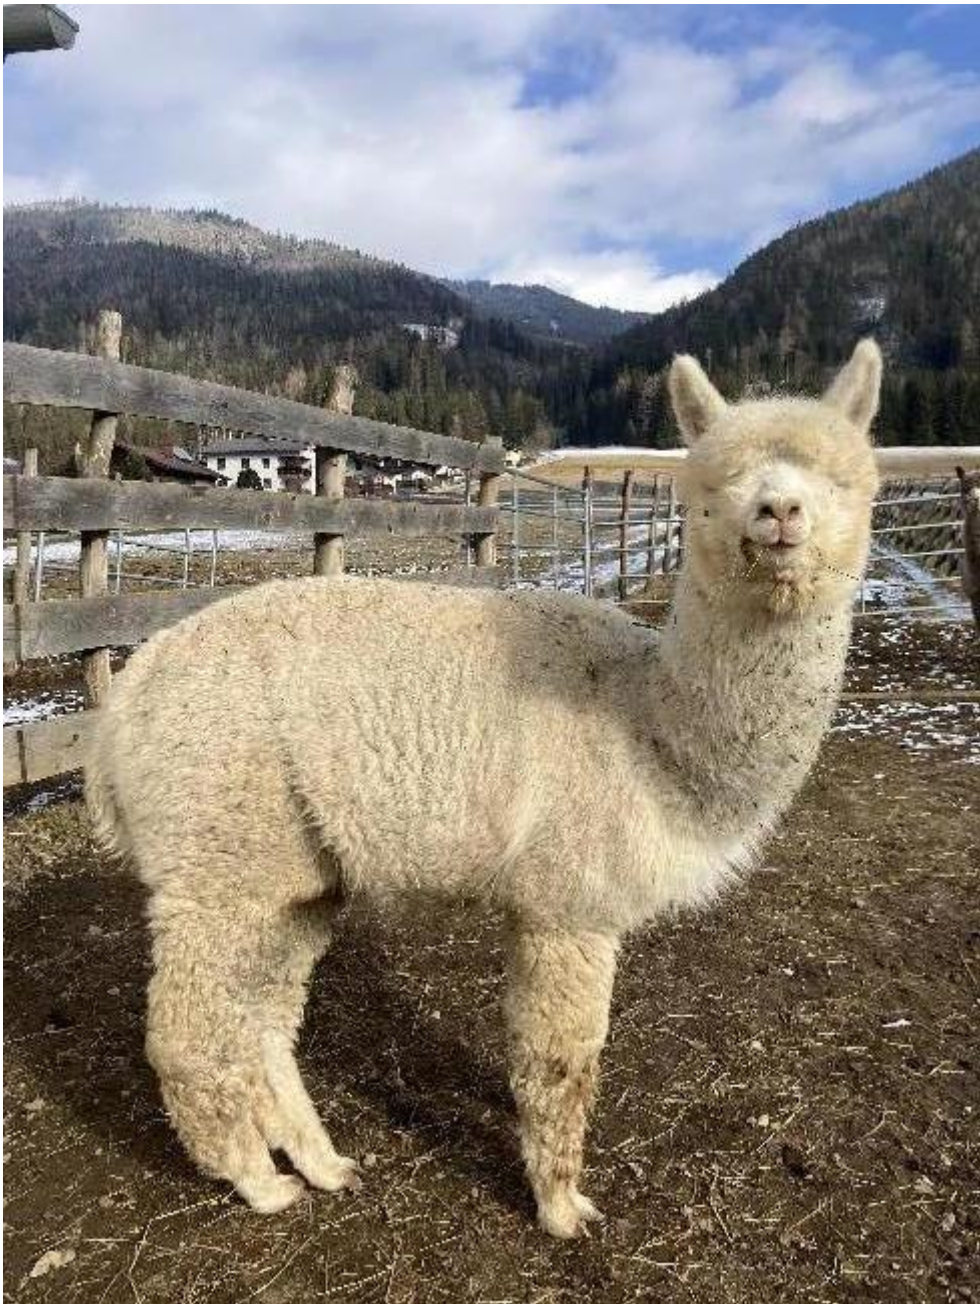

Alpaca Photo 1