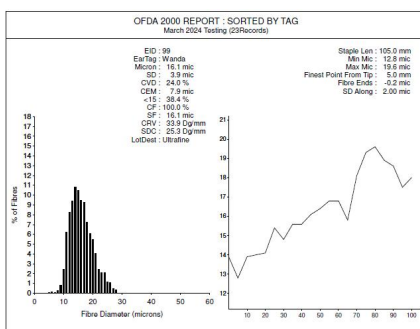

Alpaca Photo 2