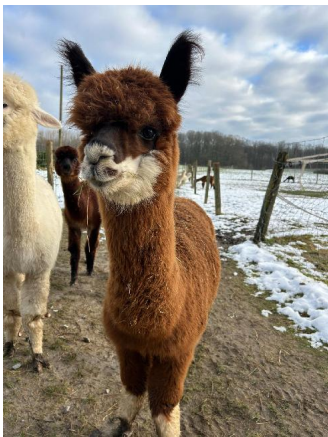

Genotyp Ee aa - Non-Grey

Sie ist gechipt, DNA-registriert beim AAeV und befindet sich im TB-Programm. Sie ist geimpft und wird nach Bedarf entwurmt.

Sie wird nur in eine bestehende Gruppe abgegeben.

Der Preis ist Netto, die MwSt muss dazugerechnet werden.

Weitere Auskünfte gerne persönlich.

Name of covering male: Gilt Edge Firestorm (Medium Brown)

Number of Crias bred from female: 0

Alpaca Photo 1