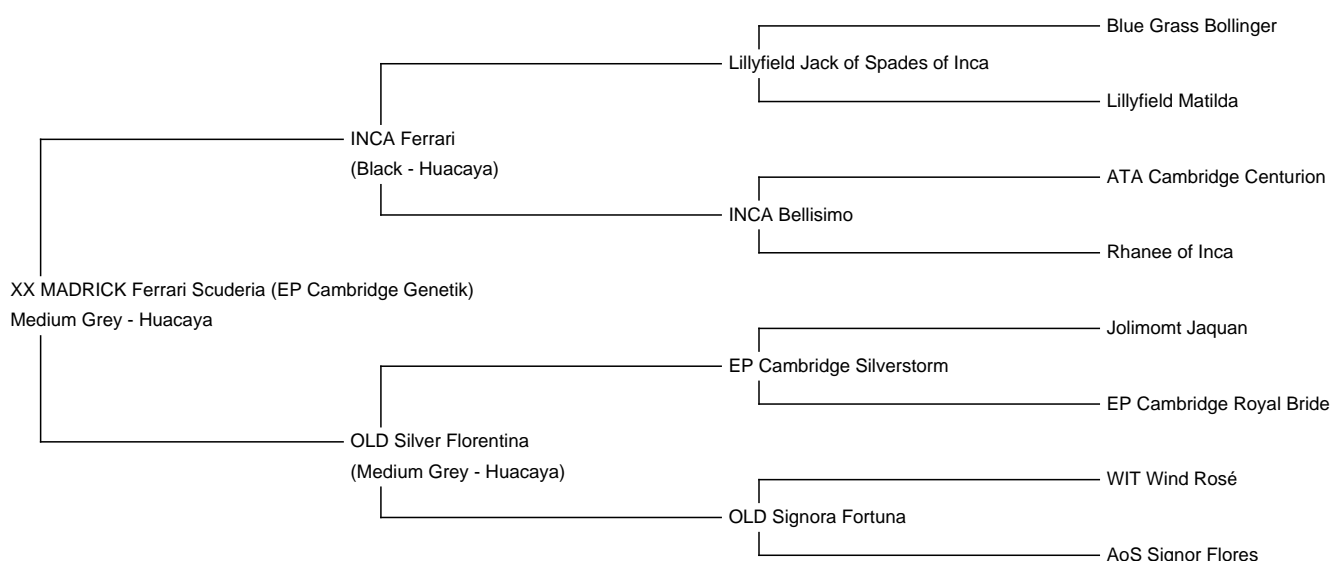

# XX MADRICK Ferrari Scuderia (EP Cambridge Genetik)

**Price:** €5,900.00 This price is NOT inclusive of sales tax which needs to be added.

**Sire:** INCA Ferrari

**Dam:** OLD Silver Florentina

**Type:** Female

**Breed Type:** Huacaya

**Colour:** Medium Grey

**Registered With:** AAeV

**Blood Lineage:** Inca, OLD, EP AoS, Owomoyela

**Date of Birth:** 12th April 2024

**Fleece:** (1st)

16.00µ SD 3.60µ CV 22.50% % Over 30 Microns(µ) 0.00%

## Description:

Ferrari Scuderia ist eine junge wunderschöne Silver Grey farbene INCA Ferrari Tochter. Ihre Großväter sind die namenhaften Hengste Lillyfield Jack of Spades of Inca und EP Cambridge Silverstorm Darüber hinaus vereint sie namenhafte weitere Linien wie: AoS Signor Flores, Aviana Farms Windsor, Peruvian Salvador, Jolimont Jaquan, Blue Grass Waterloo Sunset, Jolimont Worrior, Pinjarra Microsoft und QAI Owomoyela.

Ihr Stammbaum vereint beste Linien und ist trotzdem nahezu unverwandt zu vielen grauen und schwarzen Alpakas.

Ihr erfolgreicher grauer Großvater ist einer der letzten grauen Hengste, die aus Australien nach Europa kamen.