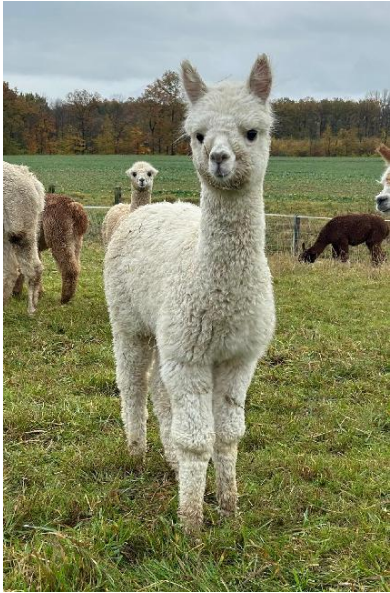

Alpaca Photo 1