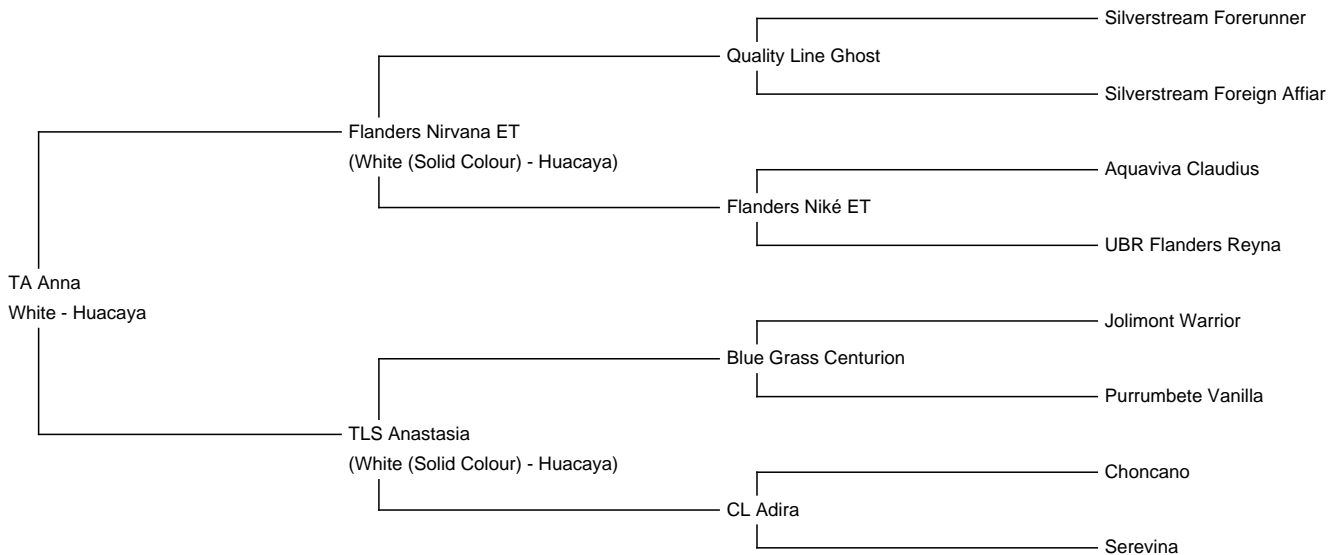

TA Anna (NEW!)

Price: Price on Application

Sire: Flanders Nirvana ET

Dam: TLS Anastasia

Type: Female

Breed Type: Huacaya

Colour: White

Registered With: AAeV 4958095

Blood Lineage: QL, Aquaviva, Blue Gras

Date of Birth: 24th August 2024

Description:

Tolle Jungstute aus 2024, korrekter Körperbau, feines, dichtes Vlies mit schönem Crimpstyle, Gleichmäßigkeit und Glanz vorhanden.