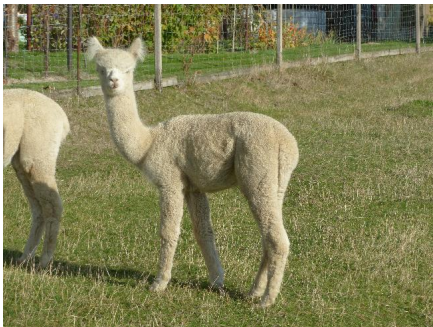

Somit hat man aus Mutter und auch Vaterlinie sehr hochkarätige Vererber erhalten. Mutter, Vater und auch, soweit möglich, die meisten Großeltern sind nach AZVD ZEP Regeln geprüfte Zuchttiere.

SRA Jasper entwickelt sich sehr gut. Gleichmäßig am ganzen Körper von Kopf bis Fuss bewollt, mit feiner Faser und Faserbündelung.

1. Vlies mit 15.6 micron bei einem niedrigen SD von 3.2 mic., 100% Komfortfaktor, also keine groben Fasern über 30 micron.

Jasper ist weiß, aber er besitzt einen kleinen braunen Spot am Oberschenkel. Ein Hinweis auf seine farbige Abstammung. Das bedeutet das er bei entsprechender Anpaarung auch farbige Fohlen bringen kann.

Sein Crimp ist sehr schön am ganzen Körper ausgeprägt (siehe Bilder). Er hat einen sehr tiefen Crimp (Amplitude) bei hoher Frequenz. Die Fasern liegen parallel zueinander in kleinen Faserbündeln. (siehe Faserfoto). Die Faserlänge und gewonnene Fasermenge ist sehr hoch.

Wir geben ihn ab da er mit unseren Stuten zu nah verwand ist.
Er ist geimpft, gechipt und regelmäßig entwurmt.

Bei Fragen stehen wir Ihnen jederzeit gern zur Verfügung. Eine Besichtigung ist nach vorheriger Anmeldung jederzeit möglich. Weitere Informationen über unsere 23 jährige Zucht erhalten Sie auch unter www.riviera-alkapas.de

Beachten sie auch unsere anderen Verkaufstiere.

SRA Jasper im Oktober 2024