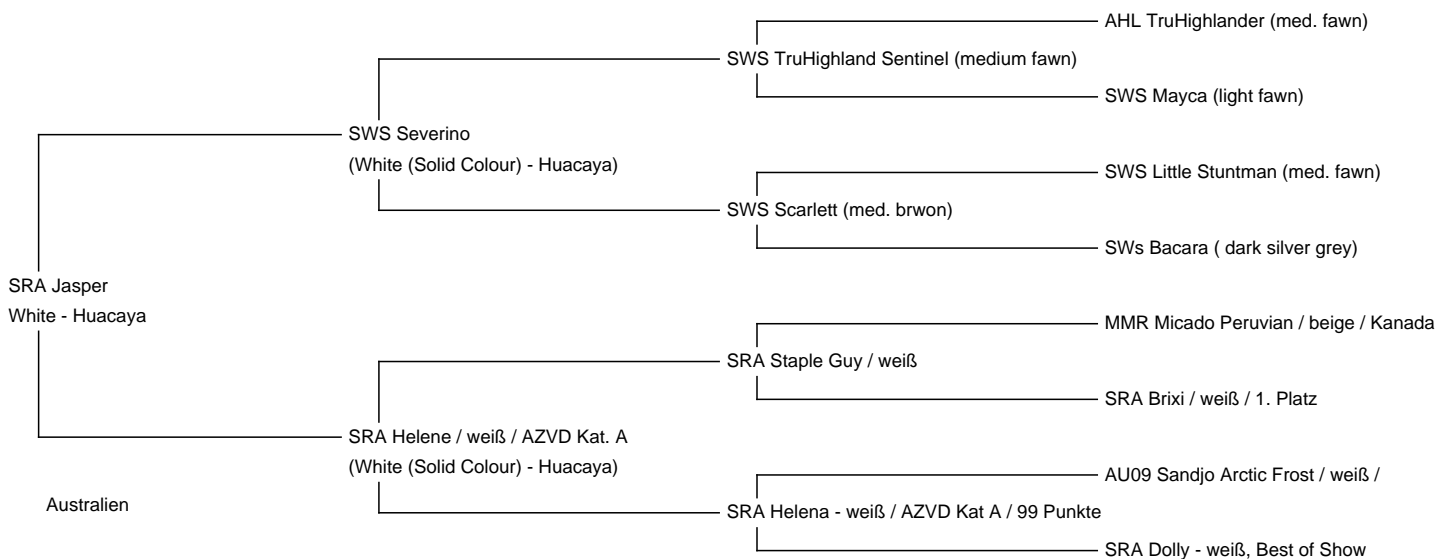

SRA Jasper (NEW!)

Price: €3,500.00 Sales tax is included in this price.

Sire: SWS Severino

Dam: SRA Helene / weiß / AZVD Kat. A

Type: Young Male (Intact)

Breed Type: Huacaya

Colour: White

Blood Lineage: u.a. Australien und Neuseeland

Date of Birth: 8th July 2023

Fleece: (1st)

15.60µ SD 3.20µ CV 20.70% % Over 30 Microns(µ) 0.00% SF 15.10µ Curvature 47.10 deg/mm Staple Length 120 mm

(taken on 1st May 2024 at 10 Months of age)

Fibre Testing Authority: Art of Fibre

Description:

In SRA Jasper steckt reichlich sehr gute Genetik aus Australien, Kanada, Peru, Neuseeland und Deutschland.

Väterlicherseits findet man viel farbige Spitzenhengste u.a. den sehr erfolgreichen AHL Tru Highlander (braun) aus der Schweiz, NZ Stoneleigh Lothario (braun) und Ambersun Cumplido (grau) aus Neuseeland / Australien.

Mütterlicherseits findet man SRA Helena eine Vollschwester zu unserem erfolgreichen Deckhengst SRA Cayenne und mehrfachen Best of Show Vlies Sieger. SRA Helena ist auch AZVD ZEP geprüft mit 99 von 100 Punkten.

Auch MMR Peruvian Micado (beige) aus Peru/Kanada sowie AU09 Sandjo Arctic Frost (weiß) findet sich in der mütterlichen Linie. Alles Spitzenhengste die die deutsche Zucht sehr geprägt haben.