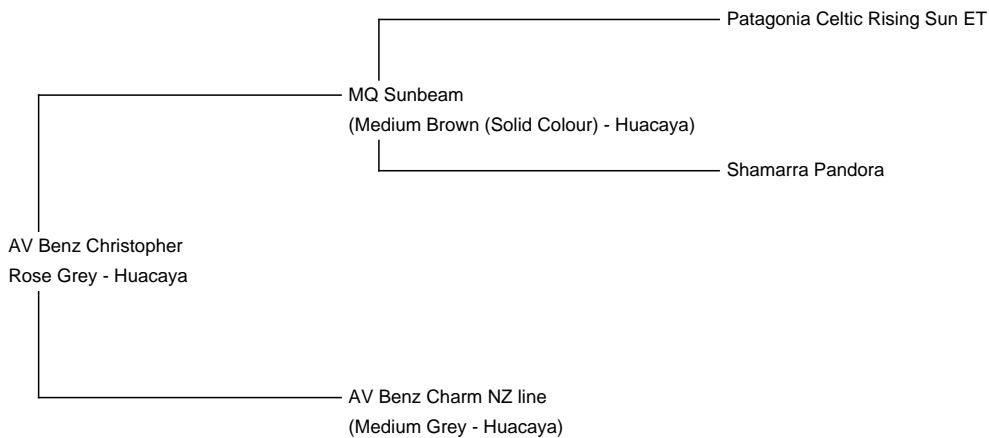

AV Benz Christopher (NEW!)

Price: €5,000.00 Sales tax is included in this price.

Sire: MQ Sunbeam

Dam: AV Benz Charm NZ line

Type: Stud Male (Proven Stud)

Breed Type: Huacaya

Colour: Rose Grey

Registered With: AAeV

Date of Birth: 14th July 2019

Diameter (Micron) of first fleece sample: 21.30µ

Fleece: (2nd)

22.30µ SD 4.70µ CV 21.00% Curvature 40.00 deg/mm Yield 4.50 Kg/Year

(taken on 13th July 2021 at 2 Years of age)

Fibre Testing Authority: Art of Fibre

Description:

Christopher ist ein Traum in Rose Gray. Sein Vließ ist sehr gut strukturiert, fein und hat ein sehr gutes Längenwachstum. Seine ersten Crias sind wunderschön (Rose Gray). Die Ausstrahlung und seine Gelassenheit sind bemerkenswert. Einfach ein leiber Kerl.