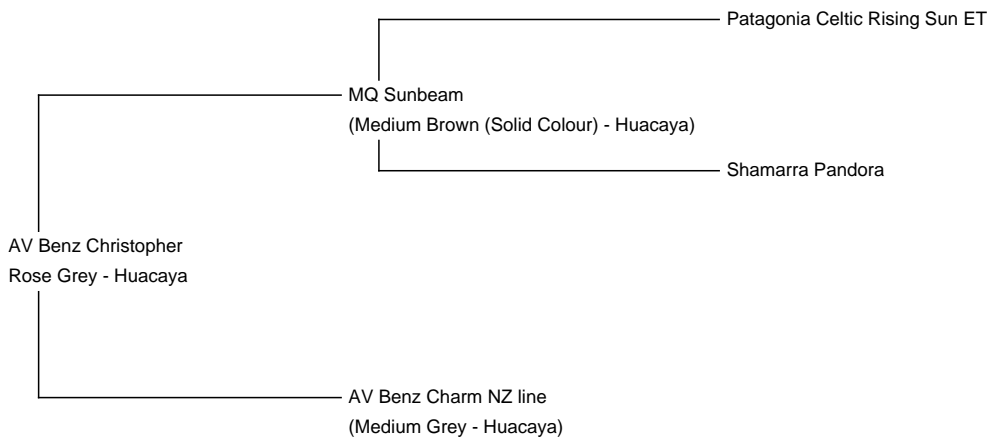

AV Benz Christopher (NEW!)

Price: €5,000.00 Sales tax is included in this price.

Sire: MQ Sunbeam

Dam: AV Benz Charm NZ line

Type: Stud Male (Proven Stud)

Breed Type: Huacaya

Colour: Rose Grey

Registered With: AAeV

Date of Birth: 14th July 2019

Diameter (Micron) of first fleece sample: 21.30µ

Fleece: (2nd)

22.30µ SD 4.70µ CV 21.00% Curvature 40.00 deg/mm Yield 4.50 Kg/Year

(taken on 13th July 2021 at 2 Years of age)

Fibre Testing Authority: Art of Fibre

Description:

Christopher ist ein Traum in Rose Gray. Sein Vließ ist sehr gut strukturiert, fein und hat ein sehr gutes Längenwachstum. Seine ersten Crias sind wunderschön (Rose Gray). Die Ausstrahlung und seine Gelassenheit sind bemerkenswert. Einfach ein leiber Kerl.