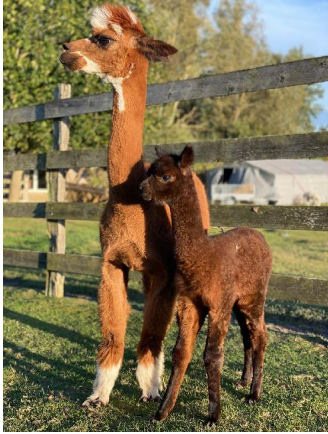

(taken on 20th May 2016 at 4 Years of age)

Fibre Testing Authority: Yocom-McColl Testing Laboratories

Description:

Wir verkaufen unsere wunderschöne SUN Maiblümchen. Sie ist eine zauberhafte multicolor Stute, die unsere Zucht geprägt und viele tolle Fohlen gebracht hat. Das wunderbare ist, dass man jetzt die Gelegenheit hat, Blümchen auch noch mit weiblichen Stutfohlen zu erwerben. In Blümchens Genetik stammen tolle Linien wie Peruvian Icon (Kanada), Blue Grass Marigold (Australien) und Jolimont Warrior (Australien).

Maiblümchen vererbt konstant und ausnahmslos kräftige Fohlen in allen Farben, auch Rose grey. Auch in der ZEP hat Blümchen 93Punkte absolviert und ist somit Zuchtkategorie

A. Blümchens Fohlen Moonlight wurde am 5.9.24 geboren. Die kleine besitzt ein tiefes Braun und hat einen tollen Körperbau, gerade Beine und stolziert schon so schön auf der Weide mit. Der Vater ist unser WIT Bolero, auch in einem tiefen Braun, von dem die kleine nicht nur die Farbe und die unwahrscheinlich langen Wimpern vererbt bekommen hat, sie besitzt zudem ein tolles weiches Vlies und Struktur. Wir, die Trebeltal Alpacas, führen unser Unternehmen mit sehr viel Liebe zur Zucht. Gerne beraten wir Sie und unterstützen Sie auch nach dem Kauf. Blümchen wird selbstverständlich mit Papieren, gechipt, halfterfähig, geimpft und entwurmt verkauft.

Der Preis bezieht sich inklusive Mehrwertsteuer.

Number of Crias bred from female: 6

Sire of Cria at Foot: WIT Bolero (Dark Brown)

Cria at Foot: Stutfohlen Moonlight ist am 5.9.24 geboren. Sie besitzt ein tiefes Dunkelbraun.

Date of Birth of Cria at Foot: 30th July 2011

Current Age of Cria at Foot: 708 Weeks and 1 Day

Alpaca Photo 1

Alpaca Photo 2

Alpaca Photo 3