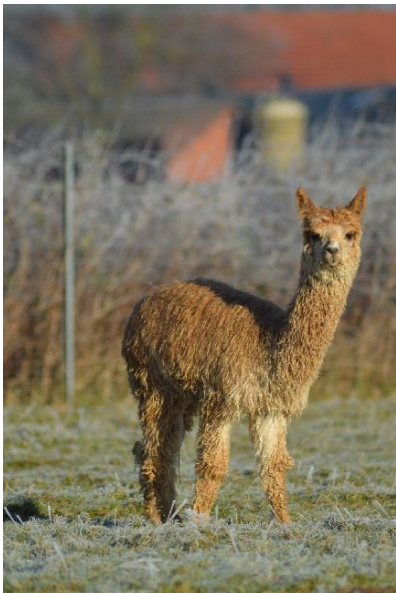

Alpaca Photo 2