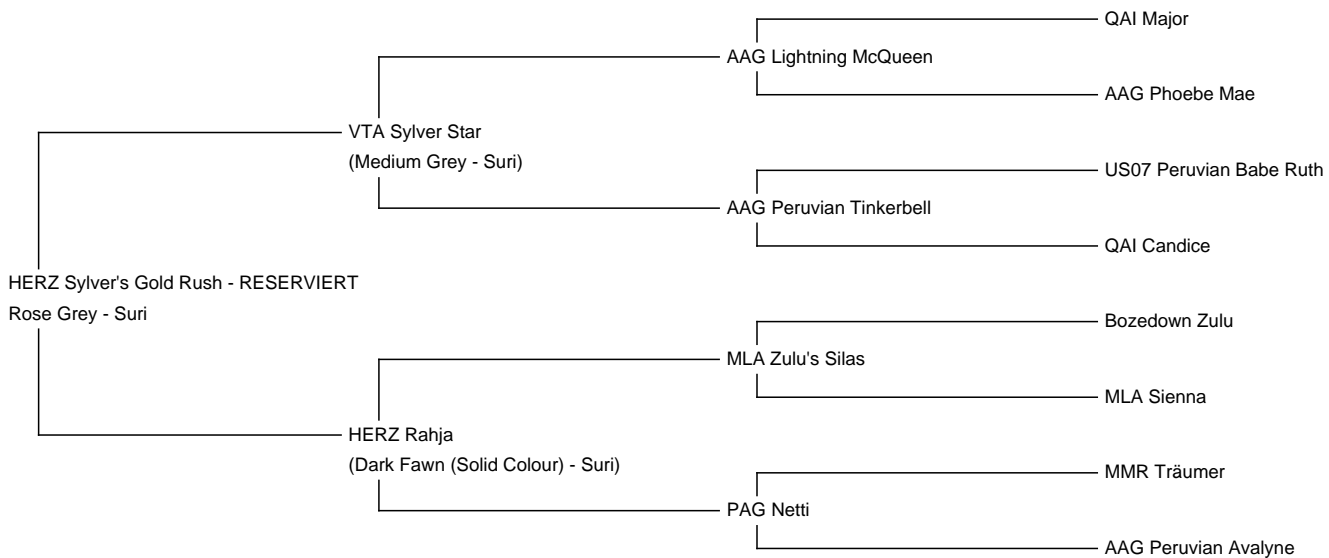

HERZ Sylver's Gold Rush - RESERVIERT (NEW!)

Price: Price on Application

Sire: VTA Sylver Star

Dam: HERZ Rahja

Type: Young Male (Intact)

Breed Type: Suri

Colour: Rose Grey

Registered With: AAeV

Date of Birth: 1st July 2024

Fleece: (1st)

17.70µ SD 4.60µ CV 25.90% % Over 30 Microns(µ) 0.50% SF 18.10µ Curvature 16.90 deg/mm Staple Length 145 mm

(taken on 19th January 2025 at 6 Months of age)

Fibre Testing Authority: Das AZVD FASERLABOR

Description:

Gold Rush ist ein wundervoller Hengst mit einem extremen Glanz. Sein Vlies ist sehr fein mit enormer Stapellange und schoner Suritypischer Struktur. Laut Gentest ist er Trager des Classic-Grey Gens, was ihn sehr interessant fur die Grauzucht macht. Charakterlich ist er ein wundervoller Kerl, der nach seine Oma kommt. Gold Rush wird im Marz in Krefeld auf der Alpakashow vorgestellt. Abgegeben wird er naturlich halfterfuhrig und DNA-registriert.