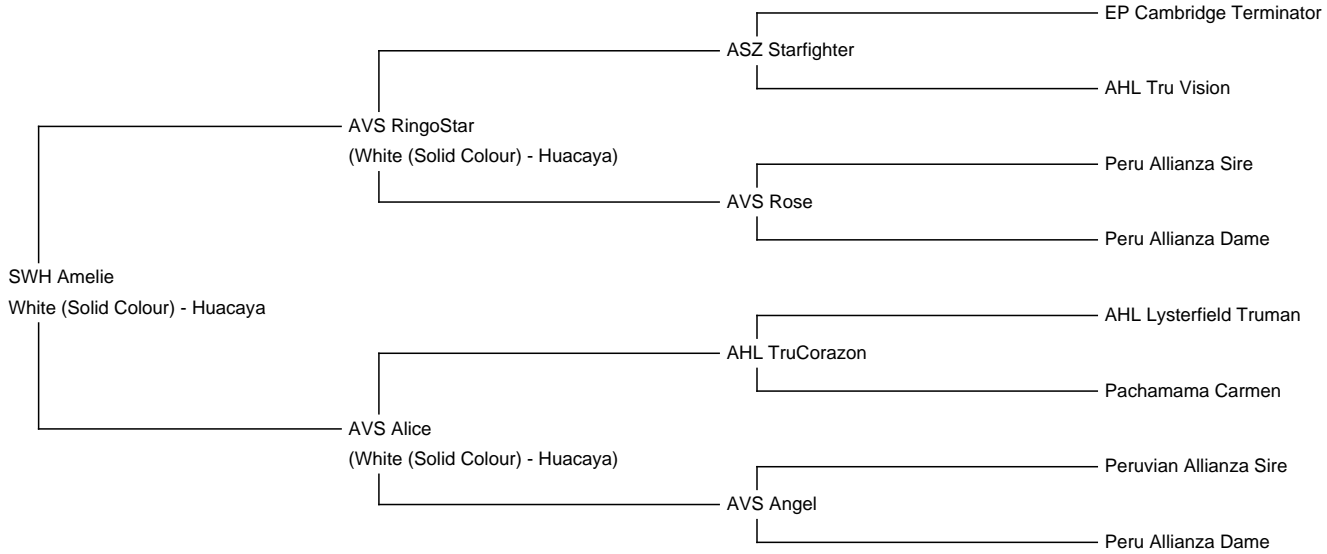

SWH Amelie (NEW!)

Price: Either

Sire: AVS RingoStar

Dam: AVS Alice

Type: Pregnant Female (Pregnant)

Breed Type: Huacaya

Colour: White (Solid Colour)

Registered With: Österreichischer Alpaka Zuchtverband

Date of Birth: 12th June 2022

Description:

Amelie ist eine sehr schöne große Stute mit korrektem, kräftigem Körperbau.

Sie hat ein sehr feines glänzendes Vlies mit softem Handling.

Ihr uniformes Vlies mit schönen Stapel und einen tollen Crimp erfüllt alle Anforderungen einer tollen Zuchtstute.

Name of covering male: SWH Aladin (Medium Brown)

Last Mating Date: 5th August 2024

Estimated Date Cria Due (Pregnant Female): 5th July 2025

Alpaca Photo 1

Alpaca Photo 2