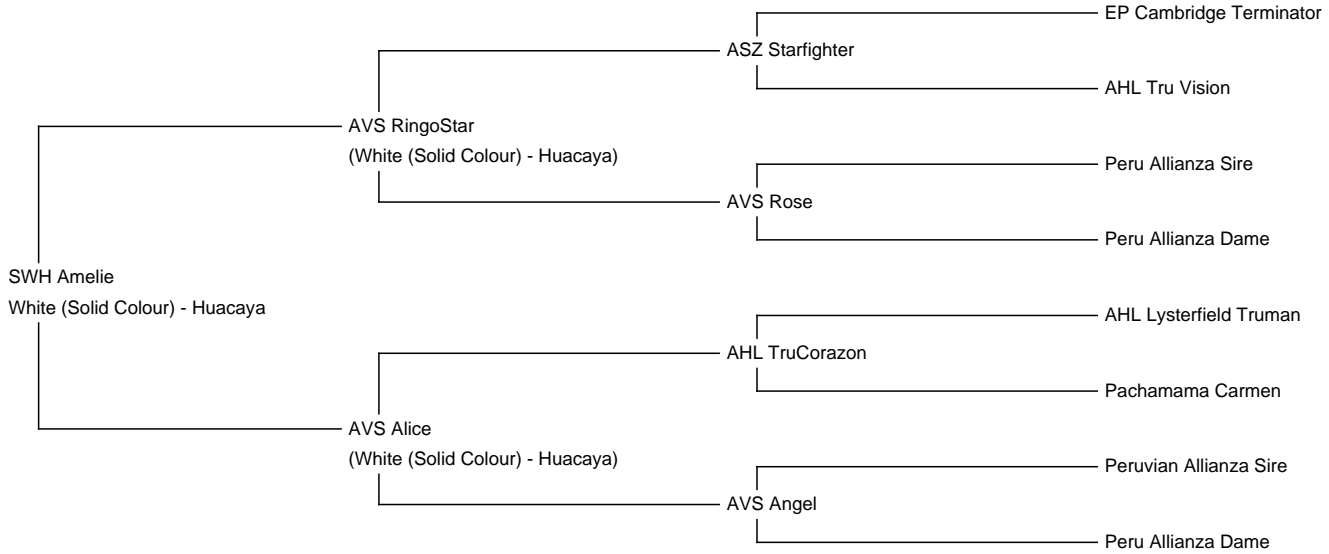

SWH Amelie (NEW!)

Price: Either

Sire: AVS RingoStar

Dam: AVS Alice

Type: Pregnant Female (Pregnant)

Breed Type: Huacaya

Colour: White (Solid Colour)

Registered With: Österreichischer Alpaka Zuchtverband

Date of Birth: 12th June 2022

Description:

Amelie ist eine sehr schöne große Stute mit korrektem, kräftigem Körperbau.

Sie hat ein sehr feines glänzendes Vlies mit softem Handling.

Ihr uniformes Vlies mit schönen Stapel und einen tollen Crimp erfüllt alle Anforderungen einer tollen Zuchtstute.

Name of covering male: SWH Aladin (Medium Brown)

Last Mating Date: 5th August 2024

Estimated Date Cria Due (Pregnant Female): 5th July 2025

Alpaca Photo 1

Alpaca Photo 2