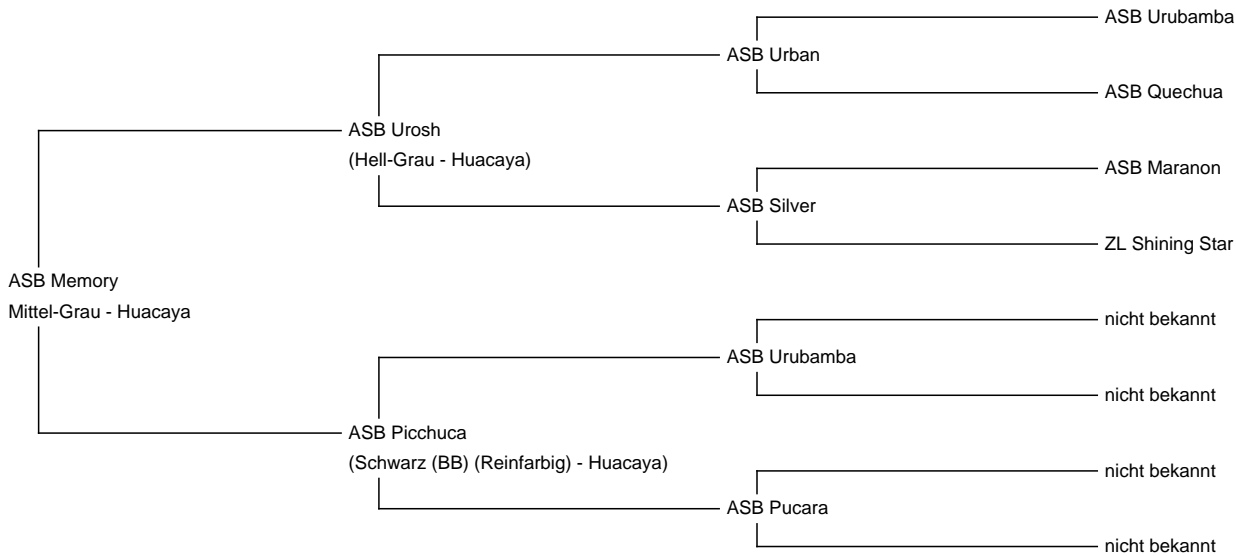

ASB Memory (NEU!)

Preis: €4,500.00 Preis ist NICHT inklusiv Mehrwertsteuer. Es muss dazu gerechnet werden.

Vater: ASB Urosh

Mutter: ASB Picchuca

Typ: Stute

Rasse: Huacaya

Farbe: Mittel-Grau

Registriert mit: LAREU 31065

Blutlinie: peruanisch / chilenisch

Geburtsdatum: 19/09/2021

Diameter (Mikron) der ersten Vlies Probe: 17.30µ

Vlies: (2.)

17.00µ Standardabweichung 4.70µ COV (der Variationskoeffizient) 27.70% % über 30 Mikron(µ) 0.00% SF 7.70µ

Wellenlauf 41.00 Grad/mm

Faser-Untersuchungsorganisation: Art of Fibre

Beschreibung:

sehr typvolle silbergraue Stute mit schoener gleichmaeßiger Faerbung im Vlies, kaum Spots, schoenes dichtes feines Vlies mit sehr angenehmem Handle, korrekt in Koerperbau und Zahnstellung, Bedeckung im Frühjahr 2025 mit ASB Maori, aus dieser Verpaarung brachte Memory 2024 bereits ein rosegraues Stutfohlen

Anzahl geborener Crias dieser Stute: 1