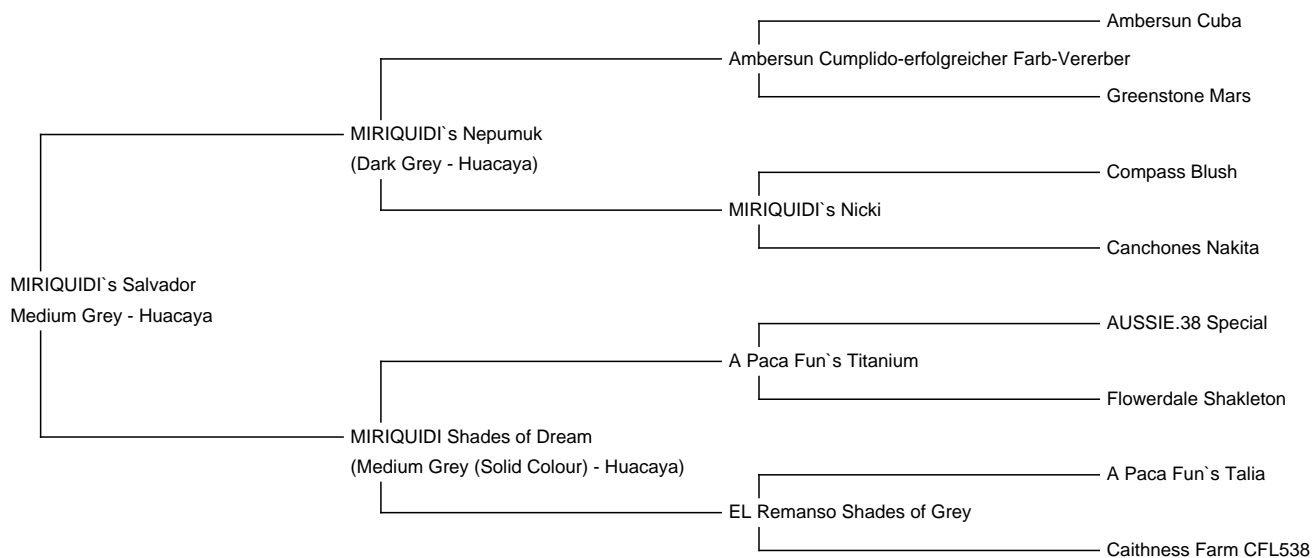

MIRIQUIDI`s Salvador

Price: Either **(SOLD)**

Sire: MIRIQUIDI`s Nepumuk

Dam: MIRIQUIDI Shades of Dream

Type: Stud Male (Proven Stud)

Breed Type: Huacaya

Colour: Medium Grey

Registered With: AAeV; 54905

Blood Lineage: USA + Australien

Date of Birth: 23rd May 2021

Diameter (Micron) of first fleece sample: 17.40µ

Fleece: (3rd)

24.20µ SD 4.70µ CV 19.20% % Over 30 Microns(µ) 7.90% SF 23.20µ Curvature 35.10 deg/mm Staple Length 90 mm

(taken on 28th April 2024 at 2 Years and 11 Months of age)

Fibre Testing Authority: Art of Fibre

Description:

Unser Salvador hat sich sehr gut entwickelt. Er zeigt einen ausgewogenen Körperbau und ein glänzendes graues Vlies. Dichte, Glanz, gute Feinheit und Struktur sind augenscheinlich ausgeprägt. Besonders hervorzuheben ist und bleibt das Längenwachstum. Dieses bringt er über seine Mutter, MIRIQUIDI Shades of Dream und die mit ihr verbundene grandiose Linie von A Paca Fun`s Titanium (US) mit.

Sein Vater MQ`s Nepumuk steht für Typ, Dichte und die stabilen Champion- Titel unseres australischen grauen Lieblinges Ambersun Cumplido.

Salvador hat einen entspannten Charakter und hat die ersten Stuten zuverlässig gedeckt.