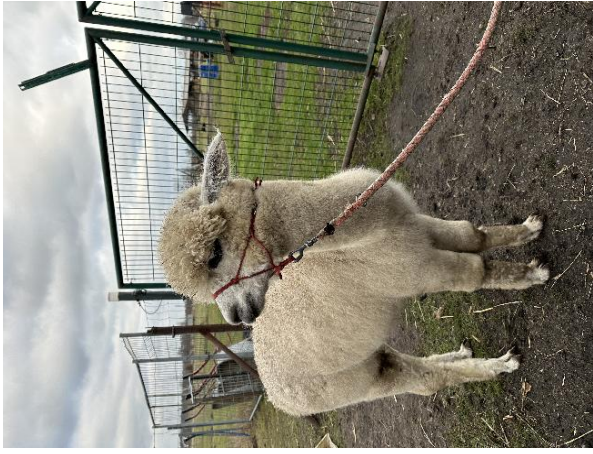

## Poseidon

**Price:** Either

**Sire:** Tarzan

**Dam:** Phoebe

**Type:** Wether

**Breed Type:** Huacaya

**Colour:** White

**Date of Birth:** 13th July 2023

### Description:

Poseidon ist eine Jungwallach aus dem Jahr 23 er wurde von uns zu einem prima Lauftier ausgebildet. Er ist neugierig und wird gerne gestreichelt.

Alpaca Photo 1

Alpaca Photo 2

Alpaca Photo 3