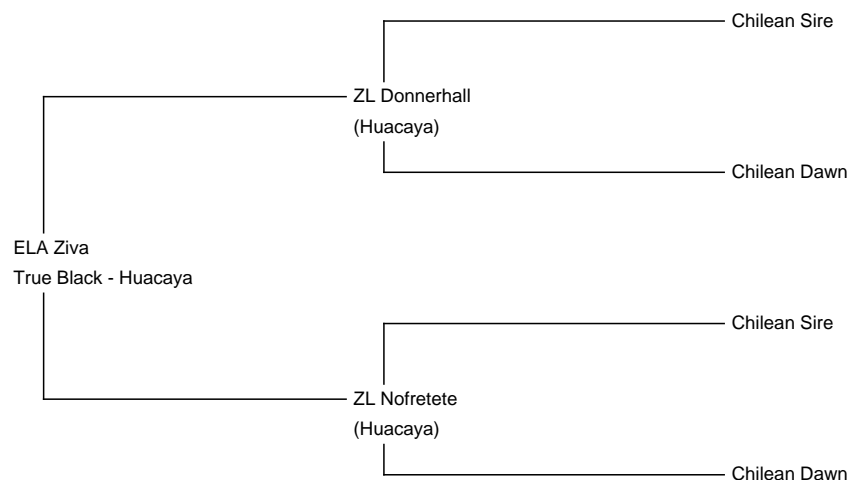

## ELA Ziva

**Price:** €3,500.00

**Sire:** ZL Donnerhall

**Dam:** ZL Nofretete

**Type:** Pregnant Female (Pregnant)

**Breed Type:** Huacaya

**Colour:** True Black

**Registered With:** ELA Ziva ist registriert bei ALPACA Association e.V.

### Description:

ELA Ziva ist eine ruhige und gelassene Stute die von der ZL Blutlinie abstammt. Sie hat bei uns in den Jahren die sie hier ist immer eine sofortige Befruchtung nach dem ersten Deckakt gehabt und hatte immer problemlose Geburten. Dieses Jahr ist sie von AVHA Gismo gedeckt und wir erwarten wieder eine sehr gute Vliesqualität des Crias.

**Name of covering male:** AVHA Gismo (Beige)

**Number of Crias bred from female:** 5

Alpaca Photo 1

Alpaca Photo 2

Alpaca Photo 3