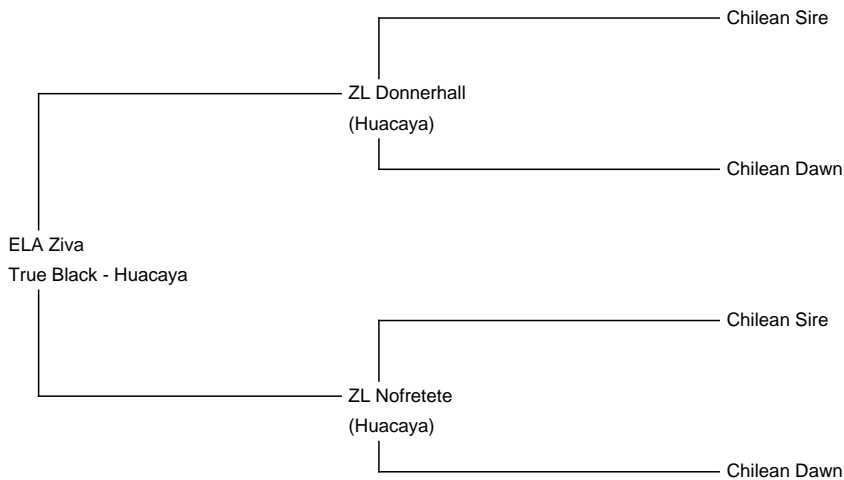

ELA Ziva

Price: €3,500.00

Sire: ZL Donnerhall

Dam: ZL Nofretete

Type: Pregnant Female (Pregnant)

Breed Type: Huacaya

Colour: True Black

Registered With: ELA Ziva ist registriert bei ALPACA Association e.V.

unter der Registrierungsnummer:

0493948

Date of Birth: 11th September 2010

Description:

ELA Ziva ist eine ruhige und gelassene Stute die von der ZL Blutlinie abstammt. Sie hat bei uns in den Jahren die sie hier ist immer eine sofortige Befruchtung nach dem ersten Deckakt gehabt und hatte immer problemlose Geburten. Dieses Jahr ist sie von AVHA Gismo gedeckt und wir erwarten wieder eine sehr gute Vliesqualität des Crias.

Name of covering male: AVHA Gismo (Beige)

Number of Crias bred from female: 5

Alpaca Photo 1

Alpaca Photo 2

Alpaca Photo 3