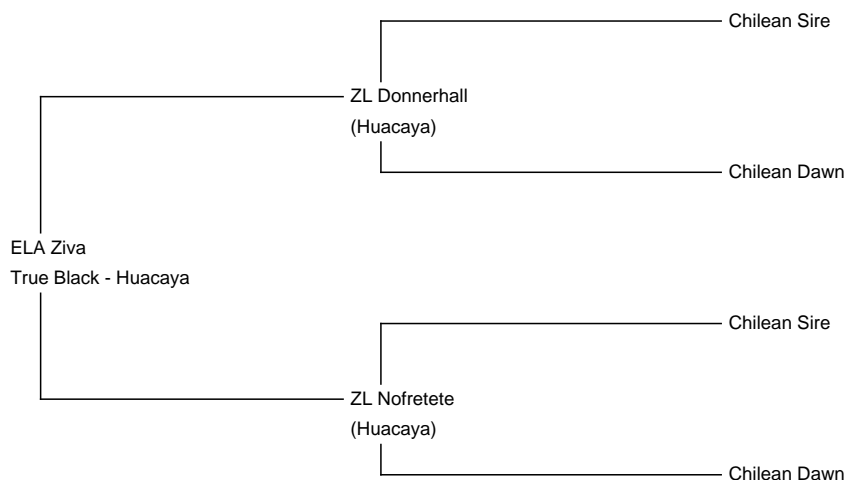

**ELA Ziva (NEW!)**

**Price:** €3,500.00

**Sire:** ZL Donnerhall

**Dam:** ZL Nofretete

**Type:** Pregnant Female (Pregnant)

**Breed Type:** Huacaya

**Colour:** True Black

**Registered With:** ELA Ziva ist registriert bei ALPACA Association e.V.

unter der Registrierungsnummer:

0493948

**Date of Birth:** 11th September 2010

**Description:**

ELA Ziva ist eine ruhige und gelassene Stute die von der ZL Blutlinie abstammt. Sie hat bei uns in den Jahren die sie hier ist immer eine sofortige Befruchtung nach dem ersten Deckakt gehabt und hatte immer problemlose Geburten. Dieses Jahr ist sie von AVHA Gismo gedeckt und wir erwarten wieder eine sehr gute Vliesqualität des Crias.

**Name of covering male:** AVHA Gismo (Beige)

**Number of Crias bred from female:** 5

Alpaca Photo 1

Alpaca Photo 2

Alpaca Photo 3